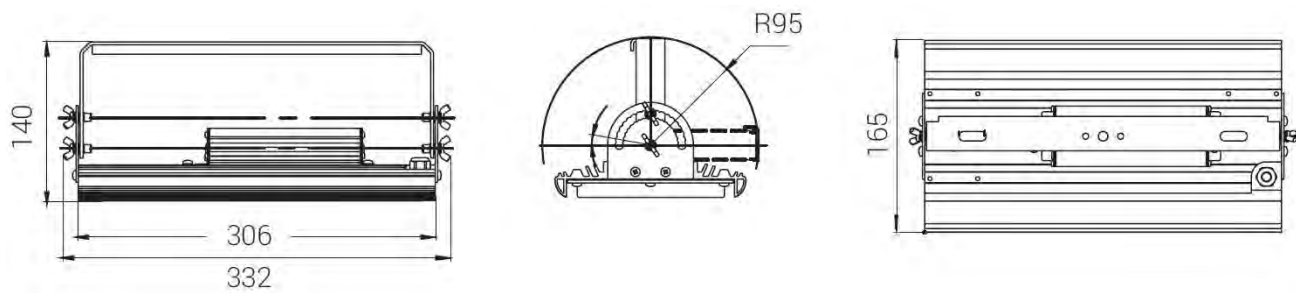

ЧЕРТЁЖ

СПИСОК МОДЕЛЕЙ

Модель	Мощность, Вт	Световой поток, лм
Diora Unit Store 70/9500 5K	70	9500
Diora Unit Store 85/11500 5K	85	11500