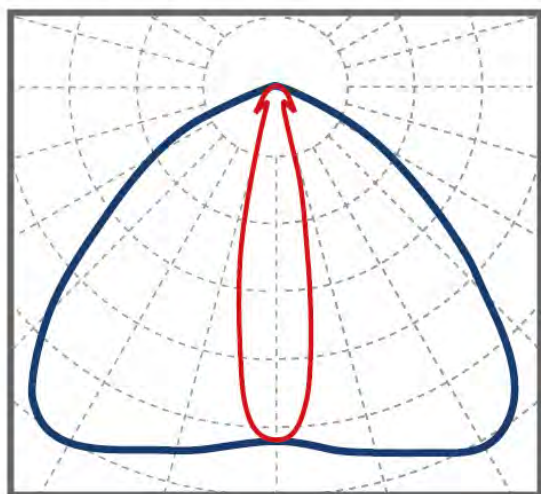

ТЕХНИЧЕСКИЕ ХАРАКТЕРИСТИКИ

Мощность, Вт	70-85
Световой поток, лм	9500-11500
Кривая силы света (КСС)	специальная
Угол расходимости светового потока	105x25
Габаритные размеры (без крепления)	306 x 165 x 70
Установочные размеры (с креплением)	316 x 165 x 140
Масса нетто, кг	2,55
Напряжение питания переменного тока, В	176..264
Номинальная частота напряжения питания, Гц	50-60
Напряжение питания постоянного тока, В	180..370
Марка светодиодов	Samsung
Количество светодиодов, шт	32
Цветовая температура, К	5000
Индекс цветопередачи, Ra	70
Коэффициент мощности заявляемый, Pf	0.95
Коэффициент пульсации светового потока, %	1
Температура эксплуатации, С	-60..+60
Вид климатического исполнения	УХЛ1
Класс защиты от поражения электрическим током	I
Класс энергоэффективности	A+
Степень защиты от пыли и влаги	IP67
Ударопрочность (IK)	05
Исполнение блока питания	Одностадийный двухкаскадный с гальванической развязкой и активным корректором мощности
Гарантийный срок, лет	5

КСС

DIORA

Diora Unit Store

КСС Store 105°x25°