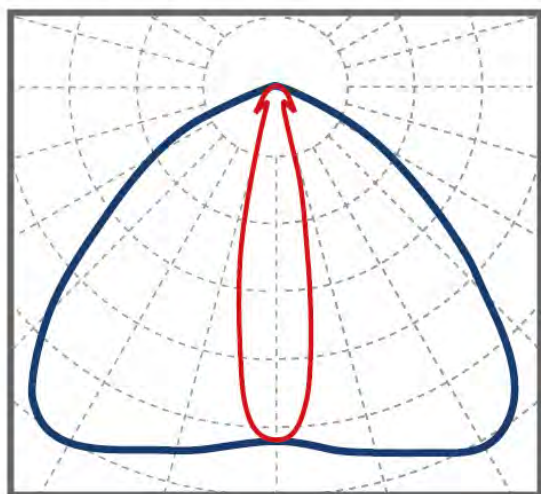

ТЕХНИЧЕСКИЕ ХАРАКТЕРИСТИКИ

Мощность, Вт	105-125
Световой поток, лм	13500-15500
Кривая силы света (КСС)	специальная
Угол расходимости светового потока	105x25
Габаритные размеры (без крепления)	432 x 165 x 70
Установочные размеры (с креплением)	442 x 165 x 140
Масса нетто, кг	3,25
Напряжение питания переменного тока, В	176..264
Номинальная частота напряжения питания, Гц	50-60
Напряжение питания постоянного тока, В	180..370
Марка светодиодов	Samsung
Количество светодиодов, шт	48
Цветовая температура, К	5000
Индекс цветопередачи, Ra	70
Коэффициент мощности заявляемый, Pf	0.95
Коэффициент пульсации светового потока, %	1
Температура эксплуатации, С	-60..+60
Вид климатического исполнения	УХЛ1
Класс защиты от поражения электрическим током	I
Класс энергоэффективности	A+
Степень защиты от пыли и влаги	IP67
Ударопрочность (IK)	05
Исполнение блока питания	Одностадийный двухкаскадный с гальванической развязкой и активным корректором мощности
Гарантийный срок, лет	5

КСС

DIORA

Diora Unit Store

KCC Store 105°x25°