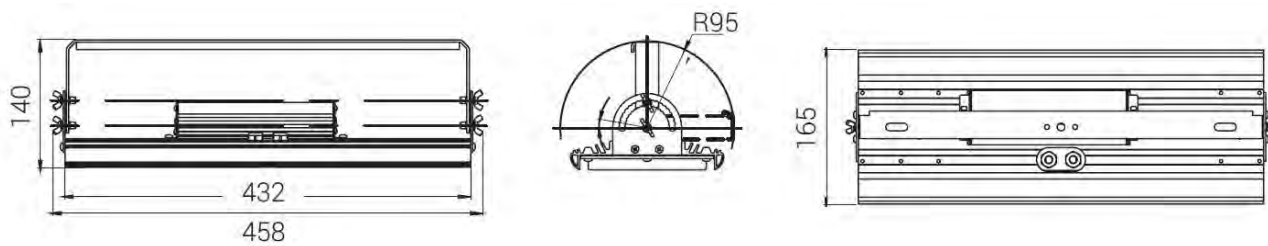

ЧЕРТЁЖ

СПИСОК МОДЕЛЕЙ

Модель	Мощность, Вт	Световой поток, лм
Diora Unit Store 105/13500 5K	105	13500
Diora Unit Store 125/15500 5K	125	15500