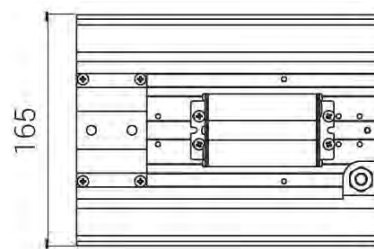

СПИСОК МОДЕЛЕЙ

Модель	световой поток, лм	МОЩНОСТЬ, Вт
Diora Unit DC Ex NB 25/3000 K60	3000	25
Diora Unit DC Ex NB 32/3700 K60	3700	32
Diora Unit DC Ex NB 45/5500 K60	5500	45
Diora Unit DC Ex NB 55/7000 K60	7000	55
Diora Unit DC Ex NB 25/3000 K30	3000	25
Diora Unit DC Ex NB 32/3700 K30	3700	32
Diora Unit DC Ex NB 45/5500 K30	5500	45
Diora Unit DC Ex NB 55/6500 K30	6500	55
Diora Unit DC Ex NB 25/3000 K10	3000	25
Diora Unit DC Ex NB 32/3700 K10	3700	32
Diora Unit DC Ex NB 45/5500 K10	5500	45
Diora Unit DC Ex NB 55/6500 K10	6500	55