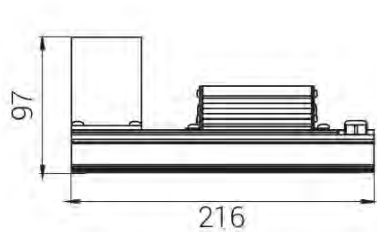

СПИСОК МОДЕЛЕЙ

Модель	световой поток, лм	МОЩНОСТЬ, Вт
Diora Unit DC Ex NB 25/3000 K60	3000	25
Diora Unit DC Ex NB 32/3700 K60	3700	32
Diora Unit DC Ex NB 45/5500 K60	5500	45
Diora Unit DC Ex NB 55/7000 K60	7000	55
Diora Unit DC Ex NB 25/3000 K30	3000	25
Diora Unit DC Ex NB 32/3700 K30	3700	32
Diora Unit DC Ex NB 45/5500 K30	5500	45
Diora Unit DC Ex NB 55/6500 K30	6500	55
Diora Unit DC Ex NB 25/3000 K10	3000	25
Diora Unit DC Ex NB 32/3700 K10	3700	32
Diora Unit DC Ex NB 45/5500 K10	5500	45
Diora Unit DC Ex NB 55/6500 K10	6500	55