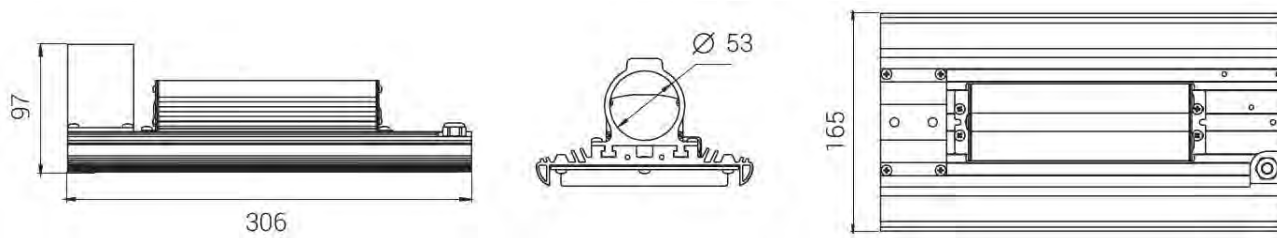

ЧЕРТЁЖ

СПИСОК МОДЕЛЕЙ

Модель	Мощность, Вт	Световой поток, лм	Цветовая температура, К
Диора Unit Cross 90/10500 консоль	90	10500	5000