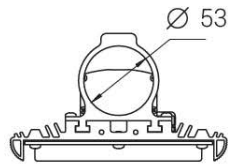

Таблица моделей Diora Diora Unit 2Ex 65-90 Вт

Модель	Артикул	Мощность, Вт	Световой поток, лм	Цветовая температура, К
Diora Unit 2Ex 65/9000 Д 5К консоль	DU2Ex65D-5K-C	65	9000	5000
Diora Unit 2Ex 65/9000 Д 3К консоль	DU2Ex65D-3K-C	65	9000	3000
Diora Unit 2Ex 65/9000 Д 5К лира	DU2Ex65D-5K-L	65	9000	5000
Diora Unit 2Ex 65/9000 Д 3К лира	DU2Ex65D-3K-L	65	9000	3000
Diora Unit 2Ex 78/10500 Д 5К консоль	DU2Ex78D-5K-C	78	10500	5000
Diora Unit 2Ex 78/10500 Д 3К консоль	DU2Ex78D-3K-C	78	10500	3000
Diora Unit 2Ex 78/10500 Д 5К лира	DU2Ex78D-5K-L	78	10500	5000
Diora Unit 2Ex 78/10500 Д 3К лира	DU2Ex78D-3K-L	78	10500	3000
Diora Unit 2Ex 90/12000 Д 5К консоль	DU2Ex90D-5K-C	90	12000	5000
Diora Unit 2Ex 90/12000 Д 3К консоль	DU2Ex90D-3K-C	90	12000	3000
Diora Unit 2Ex 90/12000 Д 5К лира	DU2Ex90D-5K-L	90	12000	5000
Diora Unit 2Ex 90/12000 Д 3К лира	DU2Ex90D-3K-L	90	12000	3000