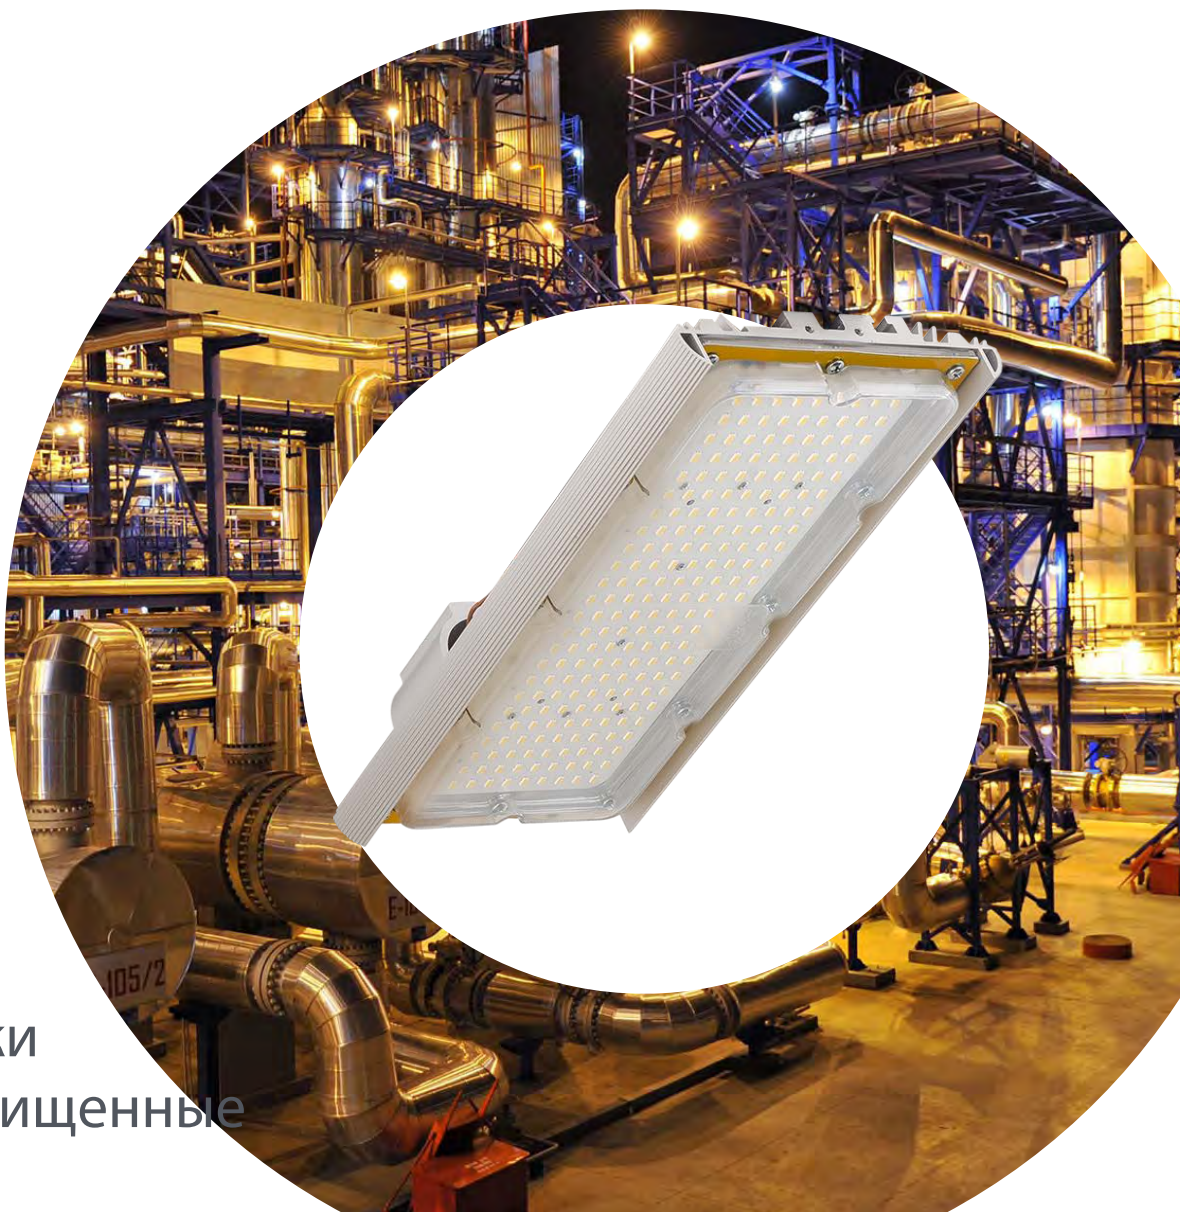

Diora Unit 2Ex 65-90 Вт

**СВЕТИЛЬНИКИ
ВЗРЫВОЗАЩИЩЕННЫЕ**

Архангельск (8182)63-90-72
Астана (7172)727-132
Астрахань (8512)99-46-04
Барнаул (3852)73-04-60
Белгород (4722)40-23-64
Брянск (4832)59-03-52
Владивосток (423)249-28-31
Волгоград (844)278-03-48
Вологда (8172)26-41-59
Воронеж (473)204-51-73
Екатеринбург (343)384-55-89