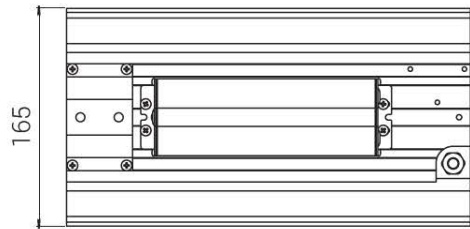

Таблица моделей Diora Diora Unit 2Ex 65-90 Вт

Модель	Артикул	Мощность, Вт	Световой поток, лм	Цветовая температура, К
Diora Unit 2Ex 65/9000 Д 5К консоль	DU2Ex65D-5K-C	65	9000	5000
Diora Unit 2Ex 65/9000 Д 3К консоль	DU2Ex65D-3K-C	65	9000	3000
Diora Unit 2Ex 65/9000 Д 5К лира	DU2Ex65D-5K-L	65	9000	5000
Diora Unit 2Ex 65/9000 Д 3К лира	DU2Ex65D-3K-L	65	9000	3000
Diora Unit 2Ex 78/10500 Д 5К консоль	DU2Ex78D-5K-C	78	10500	5000
Diora Unit 2Ex 78/10500 Д 3К консоль	DU2Ex78D-3K-C	78	10500	3000
Diora Unit 2Ex 78/10500 Д 5К лира	DU2Ex78D-5K-L	78	10500	5000
Diora Unit 2Ex 78/10500 Д 3К лира	DU2Ex78D-3K-L	78	10500	3000
Diora Unit 2Ex 90/12000 Д 5К консоль	DU2Ex90D-5K-C	90	12000	5000
Diora Unit 2Ex 90/12000 Д 3К консоль	DU2Ex90D-3K-C	90	12000	3000
Diora Unit 2Ex 90/12000 Д 5К лира	DU2Ex90D-5K-L	90	12000	5000
Diora Unit 2Ex 90/12000 Д 3К лира	DU2Ex90D-3K-L	90	12000	3000