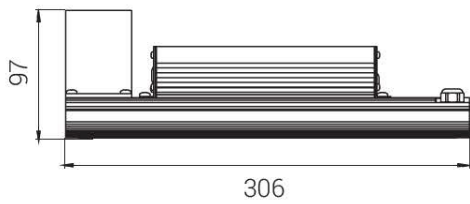

Таблица моделей Diora Diora Unit 2Ex 65-90 Вт

Модель	Артикул	Мощность, Вт	Световой поток, лм	Цветовая температура, К
Diora Unit 2Ex 65/9000 Д 5К консоль	DU2Ex65D-5K-C	65	9000	5000
Diora Unit 2Ex 65/9000 Д 3К консоль	DU2Ex65D-3K-C	65	9000	3000
Diora Unit 2Ex 65/9000 Д 5К лира	DU2Ex65D-5K-L	65	9000	5000
Diora Unit 2Ex 65/9000 Д 3К лира	DU2Ex65D-3K-L	65	9000	3000
Diora Unit 2Ex 78/10500 Д 5К консоль	DU2Ex78D-5K-C	78	10500	5000
Diora Unit 2Ex 78/10500 Д 3К консоль	DU2Ex78D-3K-C	78	10500	3000
Diora Unit 2Ex 78/10500 Д 5К лира	DU2Ex78D-5K-L	78	10500	5000
Diora Unit 2Ex 78/10500 Д 3К лира	DU2Ex78D-3K-L	78	10500	3000
Diora Unit 2Ex 90/12000 Д 5К консоль	DU2Ex90D-5K-C	90	12000	5000
Diora Unit 2Ex 90/12000 Д 3К консоль	DU2Ex90D-3K-C	90	12000	3000
Diora Unit 2Ex 90/12000 Д 5К лира	DU2Ex90D-5K-L	90	12000	5000
Diora Unit 2Ex 90/12000 Д 3К лира	DU2Ex90D-3K-L	90	12000	3000