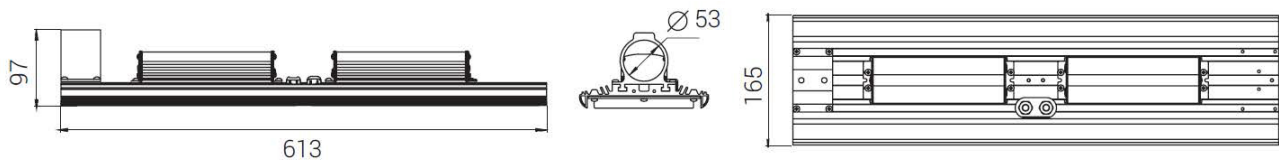

Таблица моделей Diora Diora Unit 2Ex 130-180 Вт

Модель	Артикул	Мощность, Вт	Световой поток, лм	Цветовая температура, К
Diора Unit 2Ex 130/18000 Д 5К консоль	DU2Ex130D-5K-C	130	18000	5000
Diора Unit 2Ex 130/18000 Д 3К консоль	DU2Ex130D-3K-C	130	18000	3000
Diора Unit 2Ex 130/18000 Д 5К лира	DU2Ex130D-5K-L	130	18000	5000
Diора Unit 2Ex 130/18000 Д 3К лира	DU2Ex130D-3K-L	130	18000	3000
Diора Unit 2Ex 155/21000 Д 5К консоль	DU2Ex155D-5K-C	155	21000	5000
Diора Unit 2Ex 155/21000 Д 3К консоль	DU2Ex155D-3K-C	155	21000	3000
Diора Unit 2Ex 155/21000 Д 5К лира	DU2Ex155D-5K-L	155	21000	5000
Diора Unit 2Ex 155/21000 Д 3К лира	DU2Ex155D-3K-L	155	21000	3000
Diора Unit 2Ex 180/24000 Д 5К консоль	DU2Ex180D-5K-C	180	24000	5000
Diора Unit 2Ex 180/24000 Д 3К консоль	DU2Ex180D-3K-C	180	24000	3000
Diора Unit 2Ex 180/24000 Д 5К лира	DU2Ex180D-5K-L	180	24000	5000
Diора Unit 2Ex 180/24000 Д 3К лира	DU2Ex180D-3K-L	180	24000	3000