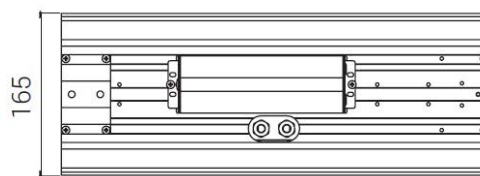

Таблица моделей Dora Dora Unit 2Ex 100-115 Вт

Модель	Артикул	Мощность, Вт	Световой поток, лм	Цветовая температура, К
Dora Unit 2Ex 100/13500 Д 5К консоль	DU2Ex100D-5K-C	100	13500	5000
Dora Unit 2Ex 100/13500 Д 3К консоль	DU2Ex100D-3K-C	100	13500	3000
Dora Unit 2Ex 100/13500 Д 5К лира	DU2Ex100D-5K-L	100	13500	5000
Dora Unit 2Ex 100/13500 Д 3К лира	DU2Ex100D-3K-L	100	13500	3000
Dora Unit 2Ex 115/15000 Д 5К консоль	DU2Ex115D-5K-C	115	15000	5000
Dora Unit 2Ex 115/15000 Д 3К консоль	DU2Ex115D-3K-C	115	15000	3000
Dora Unit 2Ex 115/15000 Д 5К лира	DU2Ex115D-5K-L	115	15000	5000
Dora Unit 2Ex 115/15000 Д 3К лира	DU2Ex115D-3K-L	115	15000	3000