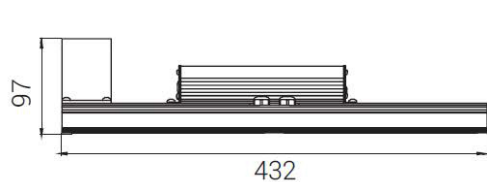

Таблица моделей Dora Dora Unit 2Ex 100-115 Вт

Модель	Артикул	Мощность, Вт	Световой поток, лм	Цветовая температура, К
Dora Unit 2Ex 100/13500 Д 5К консоль	DU2Ex100D-5K-C	100	13500	5000
Dora Unit 2Ex 100/13500 Д 3К консоль	DU2Ex100D-3K-C	100	13500	3000
Dora Unit 2Ex 100/13500 Д 5К лира	DU2Ex100D-5K-L	100	13500	5000
Dora Unit 2Ex 100/13500 Д 3К лира	DU2Ex100D-3K-L	100	13500	3000
Dora Unit 2Ex 115/15000 Д 5К консоль	DU2Ex115D-5K-C	115	15000	5000
Dora Unit 2Ex 115/15000 Д 3К консоль	DU2Ex115D-3K-C	115	15000	3000
Dora Unit 2Ex 115/15000 Д 5К лира	DU2Ex115D-5K-L	115	15000	5000
Dora Unit 2Ex 115/15000 Д 3К лира	DU2Ex115D-3K-L	115	15000	3000