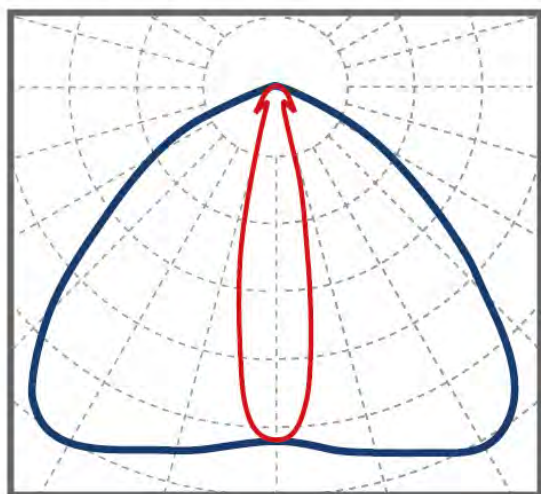

ТЕХНИЧЕСКИЕ ХАРАКТЕРИСТИКИ

Мощность, Вт	280-340
Световой поток, лм	36000-45000
Кривая силы света (КСС)	специальная
Угол расходимости светового потока	105x25
Габаритные размеры (без крепления)	613 x 330 x 70
Установочные размеры (с креплением)	613 x 330 x 270
Масса нетто, кг	10,15
Напряжение питания переменного тока, В	176..264
Номинальная частота напряжения питания, Гц	50-60
Напряжение питания постоянного тока, В	180..370
Марка светодиодов	Samsung
Количество светодиодов, шт	128
Цветовая температура, К	5000
Индекс цветопередачи, Ra	70
Коэффициент мощности заявляемый, Pf	0.95
Коэффициент пульсации светового потока, %	1
Температура эксплуатации, С	-60..+60
Вид климатического исполнения	УХЛ1
Класс защиты от поражения электрическим током	I
Класс энергоэффективности	A+
Степень защиты от пыли и влаги	IP67
Ударопрочность (IK)	05
Исполнение блока питания	Одностадийный двухкаскадный с гальванической развязкой и активным корректором мощности
Гарантийный срок, лет	5

КСС

DIORA

Diora Unit Store

KCC Store 105°x25°