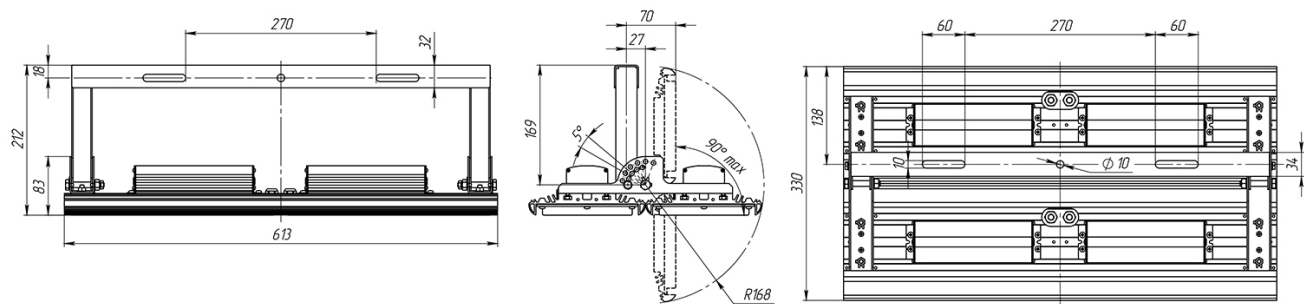

ЧЕРТЁЖ

СПИСОК МОДЕЛЕЙ

Модель	Мощность, Вт	Световой поток, лм
Diora Unit2 Store 280/36000 5K	280	36000
Diora Unit2 Store 310/40500 5K	310	40500
Diora Unit2 Store 340/45000 5K	340	45000