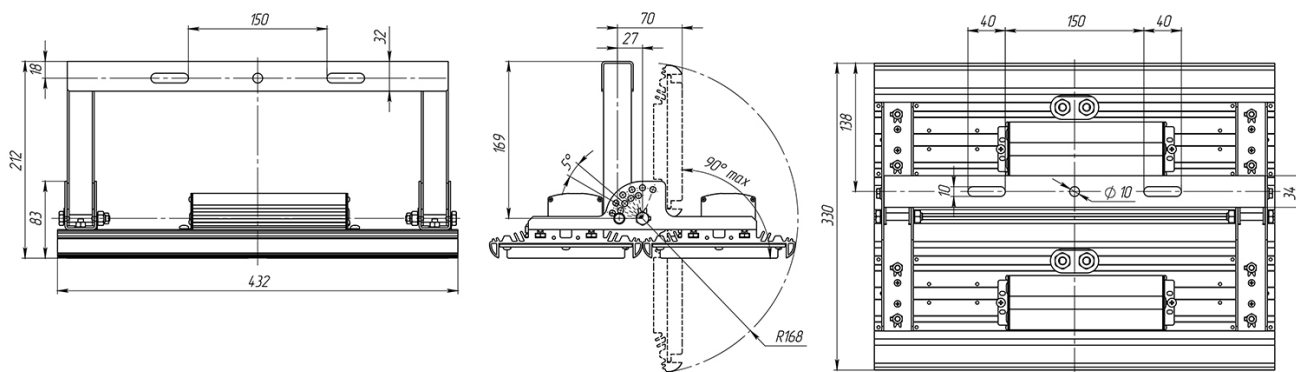

ЧЕРТЁЖ

СПИСОК МОДЕЛЕЙ

Модель	Мощность, Вт	Световой поток, лм
Diora Unit2 Store 210/27000 5K	210	27000
Diora Unit2 Store 250/31000 5K	250	31000