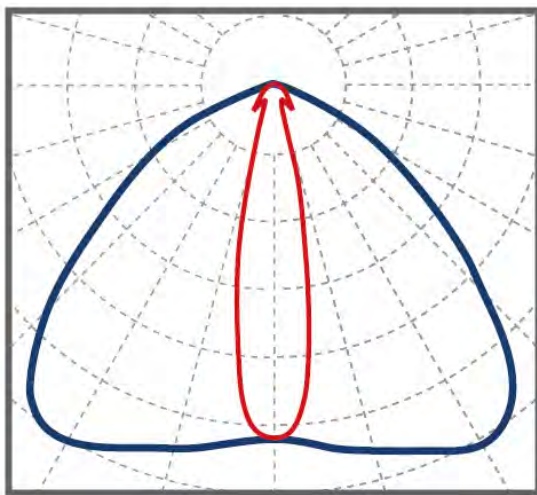

ТЕХНИЧЕСКИЕ ХАРАКТЕРИСТИКИ

Мощность, Вт	210-250
Световой поток, лм	27000-31000
Кривая силы света (КСС)	специальная
Угол расходимости светового потока	105x25
Габаритные размеры (без крепления)	432 x 330 x 70
Установочные размеры (с креплением)	432 x 330 x 270
Масса нетто, кг	6,75
Напряжение питания переменного тока, В	176..264
Номинальная частота напряжения питания, Гц	50-60
Напряжение питания постоянного тока, В	180..370
Марка светодиодов	Samsung
Количество светодиодов, шт	96
Цветовая температура, К	5000
Индекс цветопередачи, Ra	70
Коэффициент мощности заявляемый, Pf	0.95
Коэффициент пульсации светового потока, %	1
Температура эксплуатации, С	-60..+60
Вид климатического исполнения	УХЛ1
Класс защиты от поражения электрическим током	I
Класс энергоэффективности	A+
Степень защиты от пыли и влаги	IP67
Ударопрочность (ИК)	05
Исполнение блока питания	Одностадийный двухкаскадный с гальванической развязкой и активным корректором мощности
Гарантийный срок, лет	5

КСС

DIORA

Diora Unit Store

KCC Store 105°x25°