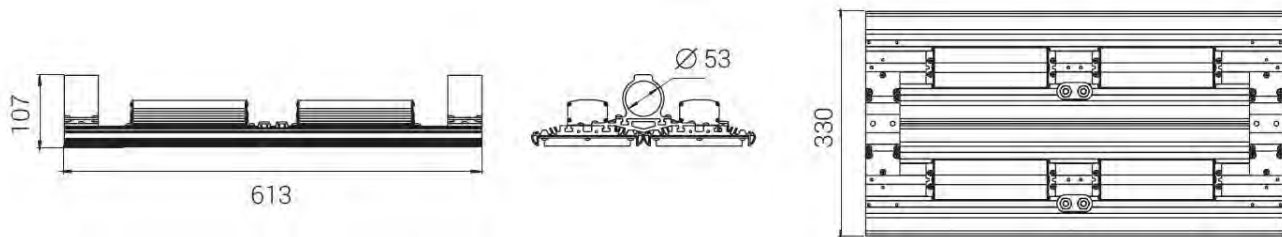

СПИСОК МОДЕЛЕЙ

Модель	Световой поток, лм	Мощность, Вт
Dora Unit2 Frost 260/33000 Д	33000	260
Dora Unit2 Frost 310/38000 Д	38000	310
Dora Unit2 Frost 360/44000 Д	44000	360