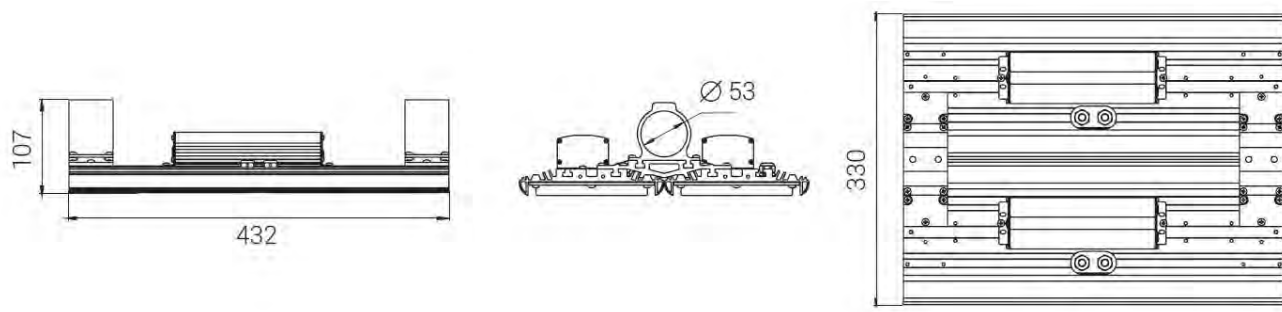

ЧЕРТЁЖ

СПИСОК МОДЕЛЕЙ

Модель	Световой поток, лм	Мощность, Вт
Diora Unit2 Frost 200/24000 Д	24000	200
Diora Unit2 Frost 230/27000 Д	27000	230