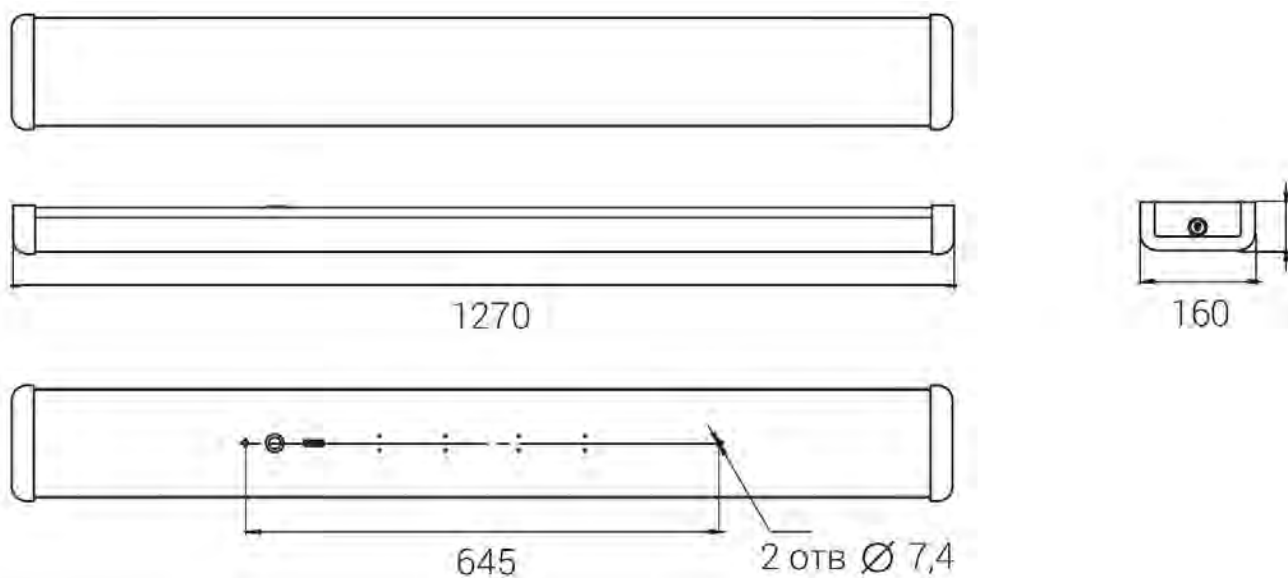

ЧЕРТЁЖ

СПИСОК МОДЕЛЕЙ

Модель	Мощность, Вт	Световой поток, лм
Diora SPO 19/2800	19	2800
Diora SPO 28/3700	28	3700
Diora SPO 38/5100	38	5100
Diora SPO 47/6200	47	6200
Diora SPO 56/7400	56	7400