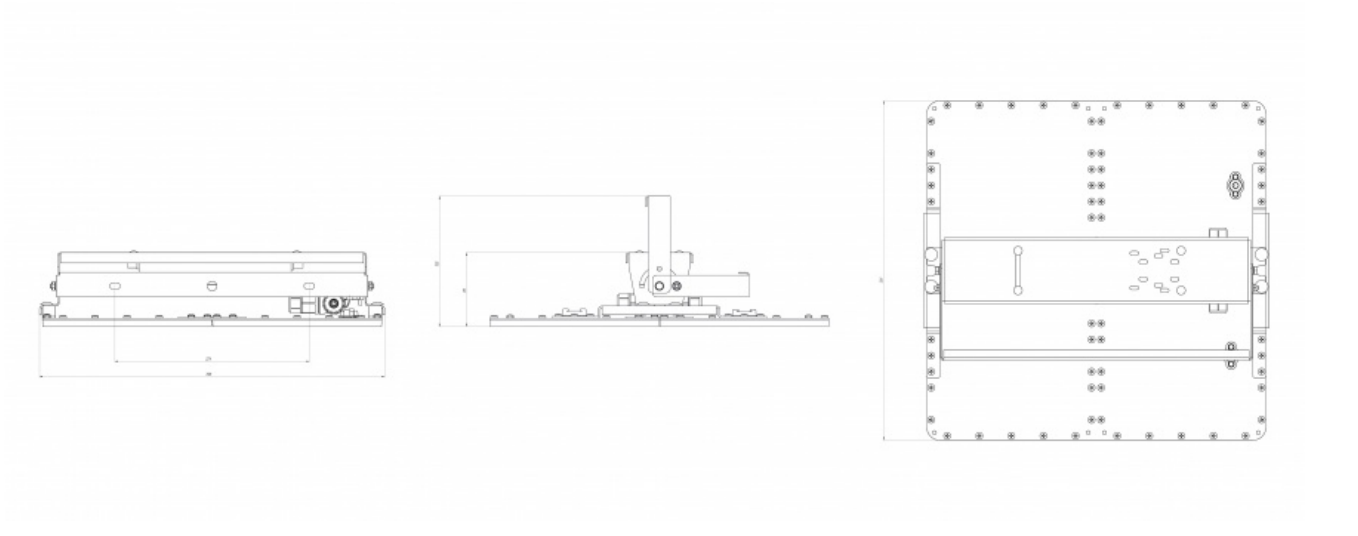

КСС

DIORA

Diora Quadro K25

концентрированная 25°

Таблица моделей Diora Quadro K25

Модель	Мощность, Вт	Световой поток, лм	Габариты, мм
Diora Quadro 25/3400 K25 лира	25	3400	220x201x137
Diora Quadro 35/4800 K25 лира	35	4800	
Diora Quadro 45/6500 K25 лира	45	6500	
Diora Quadro 55/7600 K25 лира	55	7600	
Diora Quadro 65/9100 K25 лира	65	9100	391x201x137
Diora Quadro 75/10500 K25 лира	75	10500	
Diora Quadro 85/12000 K25 лира	85	12000	
Diora Quadro 95/13500 K25 лира	95	13500	
Diora Quadro 105/15000 K25 лира	105	15000	587x201x137
Diora Quadro 120/17500 K25 лира	120	17500	
Diora Quadro 135/19500 K25 лира	135	19500	
Diora Quadro 150/22000 K25 лира	150	22000	
Diora Quadro 160/24500 K25 лира	160	24500	398x391x150
Diora Quadro 180/27000 K25 лира	180	27000	
Diora Quadro 200/30000 K25 лира	200	30000	