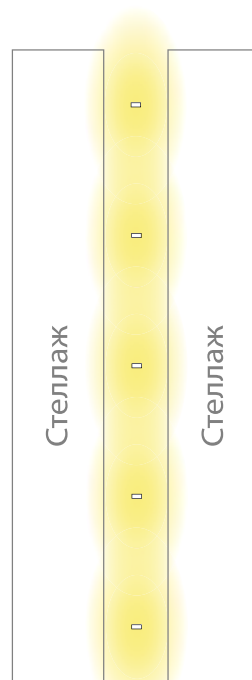

Освещение склада высотного хранения

Техническое задание:

Высота стеллажей	11 м
Монтажная высота	12,5 м
Расстояние между светильниками в ряду	6 м
Ширина стеллажного ряда	3 м
Требуемая освещенность на полу	200 лк

Использованные светильники:

Diora Unit Store 85 Вт

Параметры освещения соответствуют требованиям СП52.13330.2016