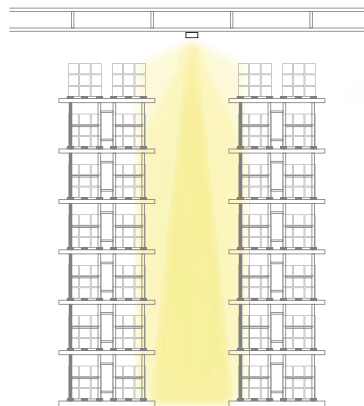

Освещение склада высотного хранения

Техническое задание:

Высота стеллажей	11 м
Монтажная высота	12,5 м
Расстояние между светильниками в ряду	6 м
Ширина стеллажного ряда	3 м
Требуемая освещенность на полу	200 лк

Использованные светильники:

Diora Unit Store 85 Вт

Параметры освещения соответствуют требованиям СП52.13330.2016