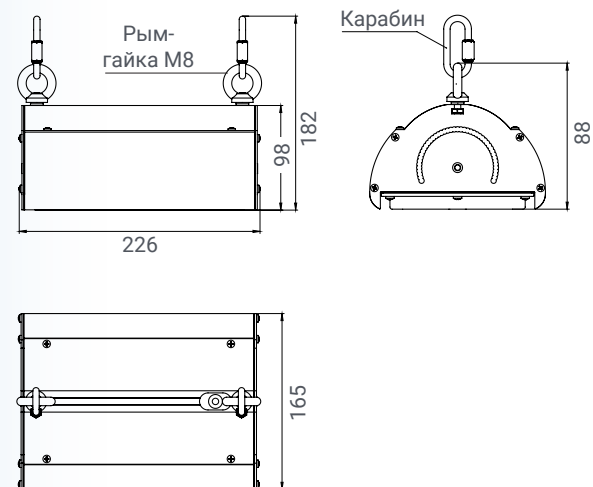

Кронштейн рым-гайки Angar (комплект)

Кронштейн для подвеса светильников на жесткий трос. Рым-гайки устанавливаются на корпус светильника. В комплект входят карабины.