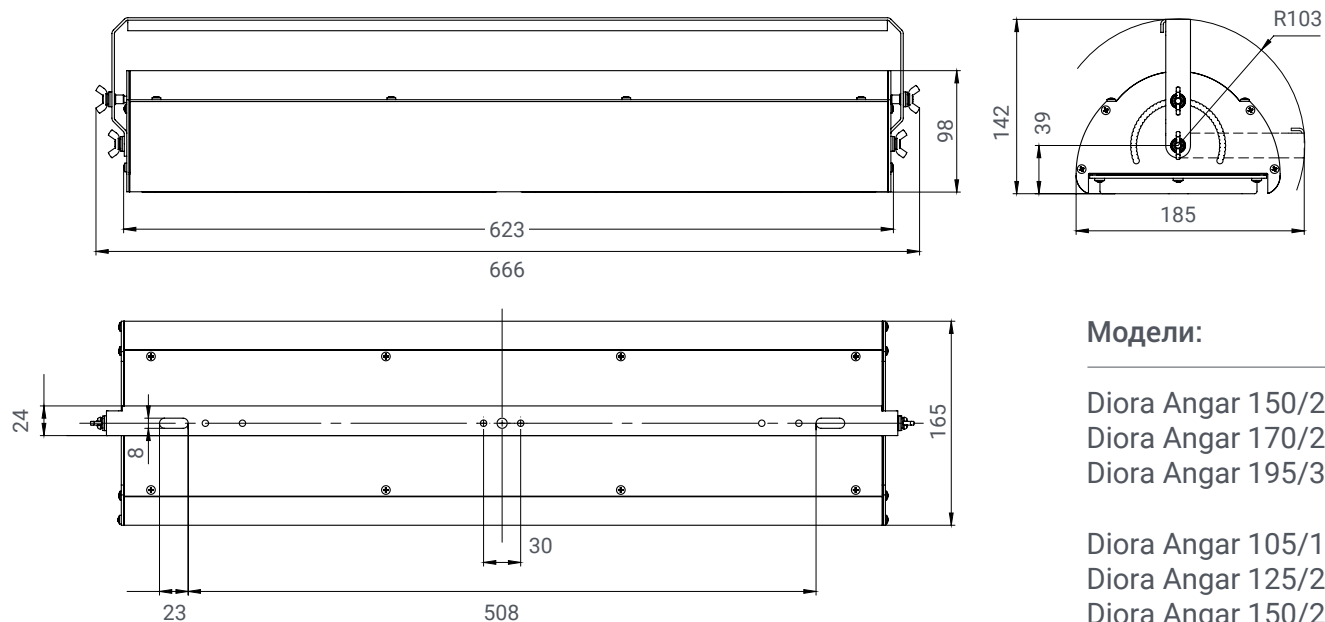

Кронштейн лира Ангар 180 (комплект)

Поворотная лира для горизонтального крепления светильников Dora Angar на потолок, стены, балки. Имеет возможность регулировки угла наклона к опорной поверхности от 0° до 180° с шагом 5°.

Модели:

Dora Angar 150/24000 Д
Dora Angar 170/28000 Д
Dora Angar 195/31000 Д

Dora Angar 150/23000 Г90
Dora Angar 170/26500 Г90
Dora Angar 195/30000 Г90

Dora Angar 105/16500 К30
Dora Angar 125/20000 К30
Dora Angar 150/23500 К30
Dora Angar 170/27000 К30
Dora Angar 190/29000 К30

Dora Angar Glass 150/24000 Д прозрачный
Dora Angar Glass 170/28000 Д прозрачный
Dora Angar Glass 195/31000 Д прозрачный

Dora Angar TR80 120/19000 Д прозрачный
Dora Angar TR80 135/21000 Д прозрачный

Dora Angar 150/23000 К60
Dora Angar 170/26500 К60
Dora Angar 195/30000 К60

Dora Angar TR90 120/19000 Д прозрачный
Dora Angar TR90 135/21000 Д прозрачный