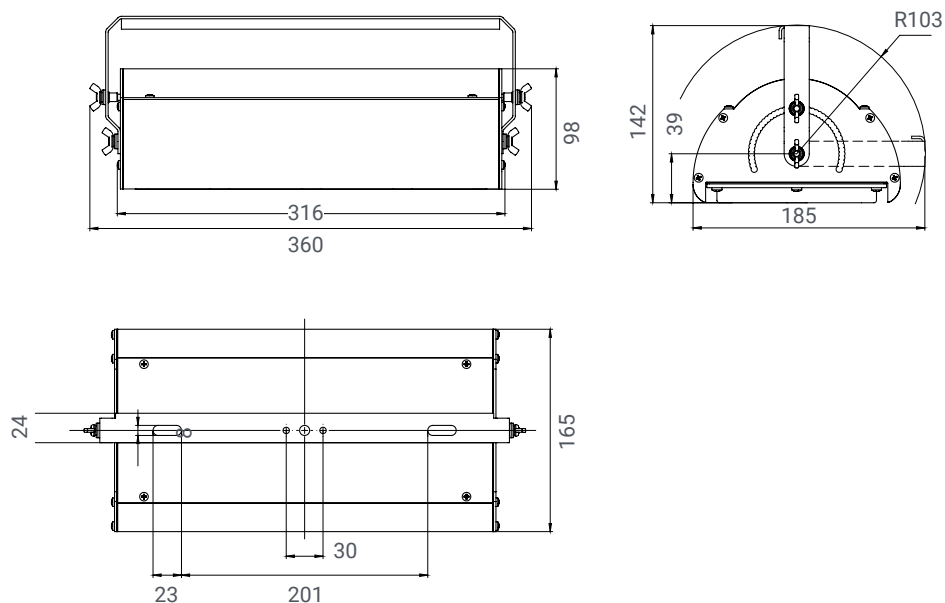

Кронштейн лира Angar 90 (комплект)

Поворотная лира для горизонтального крепления светильников Diora Angar на потолок, стены, балки. Имеет возможность регулировки угла наклона к опорной поверхности от 0° до 180° с шагом 5°.

Модели:

Diora Angar 65/10500 Д
Diora Angar 75/12000 Д
Diora Angar 85/14000 Д
Diora Angar 95/15500 Д

Diora Angar 65/10000 Г90
Diora Angar 75/11500 Г90
Diora Angar 85/13000 Г90
Diora Angar 95/14500 Г90

Diora Angar 55/8000 K30
Diora Angar 65/10000 K30
Diora Angar 75/11500 K30
Diora Angar 85/13000 K30
Diora Angar 95/14000 K30

Diora Angar Glass 65/10500 Д прозрачный
Diora Angar Glass 75/12000 Д прозрачный
Diora Angar Glass 85/14000 Д прозрачный
Diora Angar Glass 95/15000 Д прозрачный

Diora Angar 65/10000 K60
Diora Angar 75/11500 K60
Diora Angar 85/13000 K60
Diora Angar 95/14500 K60

Diora Angar TR80 60/9000 Д прозрачный
Diora Angar TR80 75/11500 Д прозрачный
Diora Angar TR90 60/9000 Д прозрачный
Diora Angar TR90 75/11500 Д прозрачный