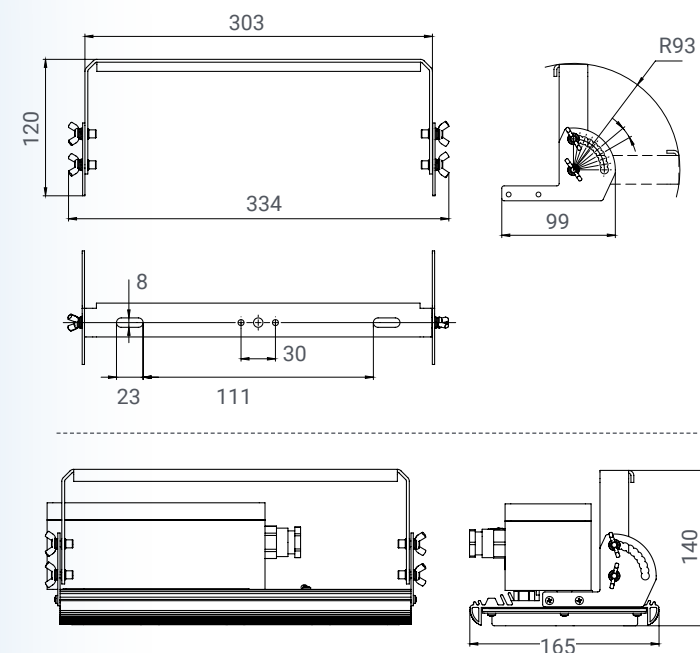

Кронштейн Лира Unit 90 Ex (комплект)

Поворотная лира для горизонтального крепления светильников Diora Unit Ex на потолок, стены, балки. Имеет возможность регулировки угла наклона к опорной поверхности от 0° до 180° с шагом 5°.