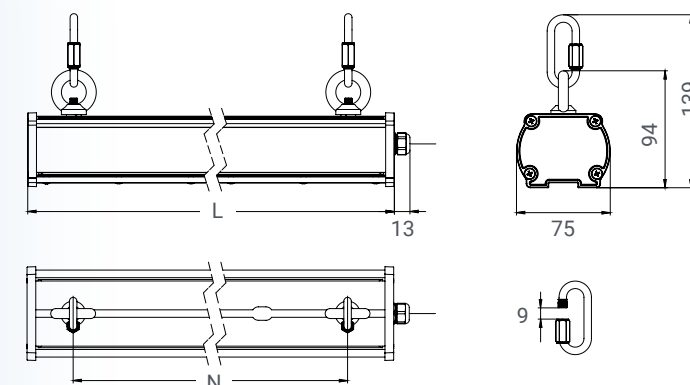

Кронштейн Piton рым-болт (комплект)

Наименование	L, мм	N, мм
Piton... 300	300	260..200
Piton... 600	600	560..400
Piton... 900	900	860..700
Piton... 1200	1200	1140..1000
Piton... 1500	1500	1440.. 1200

Кронштейн для подвеса светильников на жесткий трос. Рым-гайки устанавливаются на корпус светильника. В комплект входят карабины.