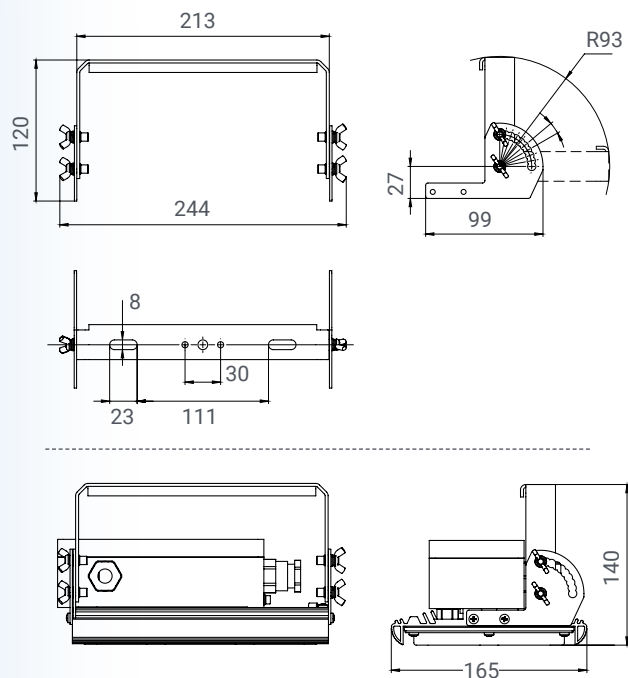

Кронштейн Лира Unit 60 Ex (комплект)

Поворотная лира для горизонтального крепления светильников Diora Unit Ex на потолок, стены, балки. Имеет возможность регулировки угла наклона к опорной поверхности от 0° до 180° с шагом 5°.