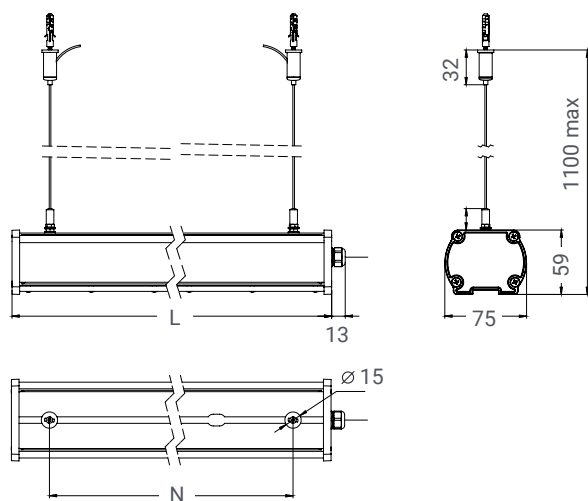

Кронштейн Piton тросовый подвес (комплект)

Наименование	L, мм	N, мм
Piton... 300	300	260..200
Piton... 600	600	560..400
Piton... 900	900	860..700
Piton... 1200	1200	1140..1000
Piton... 1500	1500	1440.. 1200

Крепление на потолок длиной 1 м с возможностью регулировки длины. Конструктивно состоит из двух тросов, которые закрепляются на корпусе с помощью болтов.