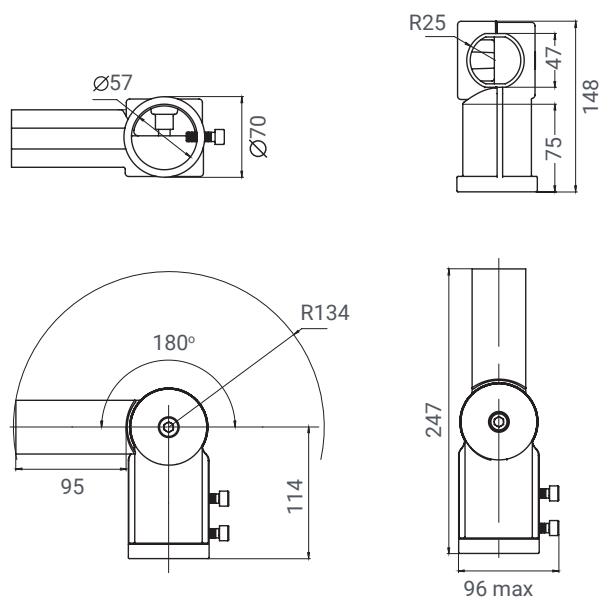

Кронштейн поворотный 90° Caiman / Unit

Кронштейн предназначен для монтажа светильников Diora Unit и Diora Caiman на трубу диаметром до 57 мм, в том числе для торшерной установки. Имеет возможность регулировки угла наклона к опорной поверхности от 0° до 90° с шагом 5°.