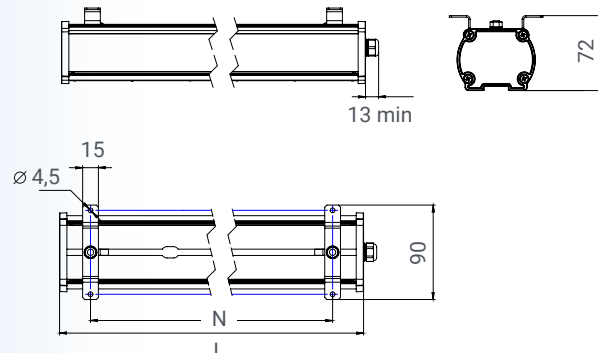

Скобы для накладного монтажа на стену Piton (комплект)

Наименование	L, мм	N, мм
Piton... 300	300	270..200
Piton... 600	600	570..400
Piton... 900	900	870..700
Piton... 1200	1200	1170..1000
Piton... 1500	1500	1470.. 1200

Крепление на потолок или стены накладным способом. Конструктивно состоит из двух элементов, закрепляется на корпусе с помощью болтов.