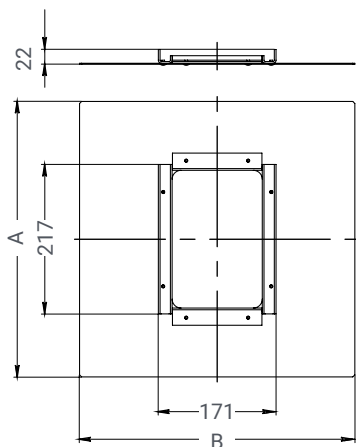

Кронштейн АЗС Unit D60, 400x400
Кронштейн АЗС Unit D60, 550x550
(комплекты)

Кронштейн	А, мм	В, мм
Кронштейн АЗС Unit D60, 400x400	400	400
Кронштейн АЗС Unit D60, 550x550	550	550

Кронштейн для встраивания светильников Diora Unit мощностью от 25 до 65 Вт в навесы над заправочными колонками.