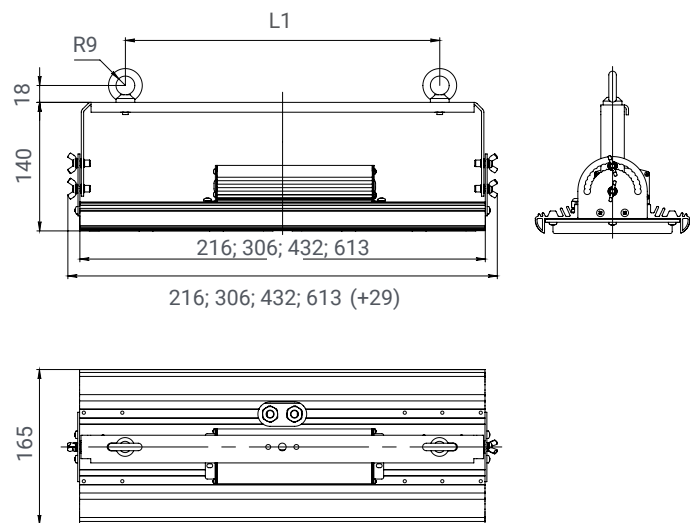

Крепление Рым-болт М6 (комплект)

Кронштейн для подвеса светильников Diora Unit на жесткий трос. Рым-гайки устанавливаются на поворотную лиру. В комплект входят карабины.

L1= 119...149; 209...239; 335...365; 516...546