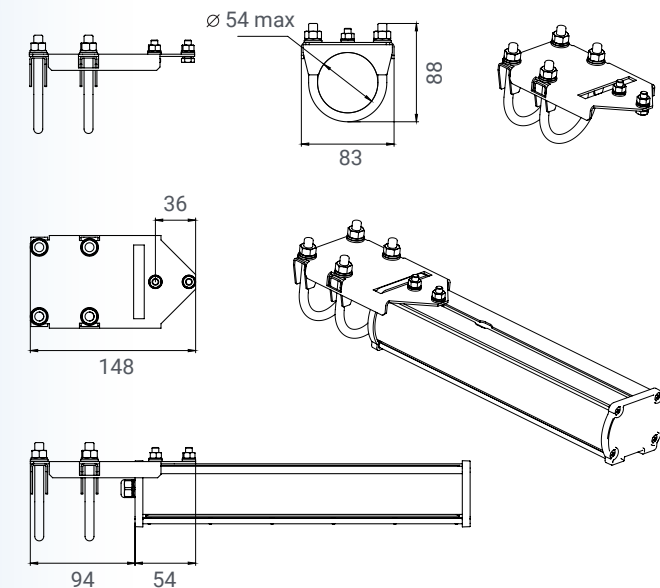

Кронштейн консольный Piton/Angar (комплект)

Консольный кронштейн для крепления на трубу от 20 до 52 мм для светильников Diora Angar и Diora Piton без возможности регулировки угла наклона.