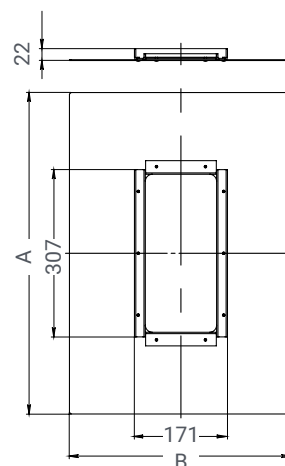

**Кронштейн АЗС Unit D90, 490x400**  
**Кронштейн АЗС Unit D90, 590x410**  
**Кронштейн АЗС Unit D90, 750x750**  
**(комплекты)**

Кронштейн	А, мм	В, мм
Кронштейн АЗС Unit D90, 590x410	590	410
Кронштейн АЗС Unit D90, 750x750	750	750
Кронштейн АЗС Unit D90, 490x400	490	400