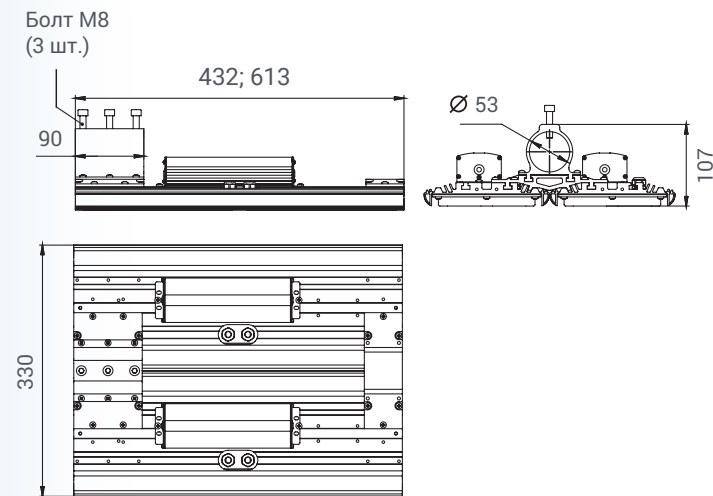

Консольный кронштейн Unit2 усиленный (комплект)

Усиленный консольный кронштейн для крепления на трубу от 20 до 52 мм светильников Diora Unit2 любой мощности.