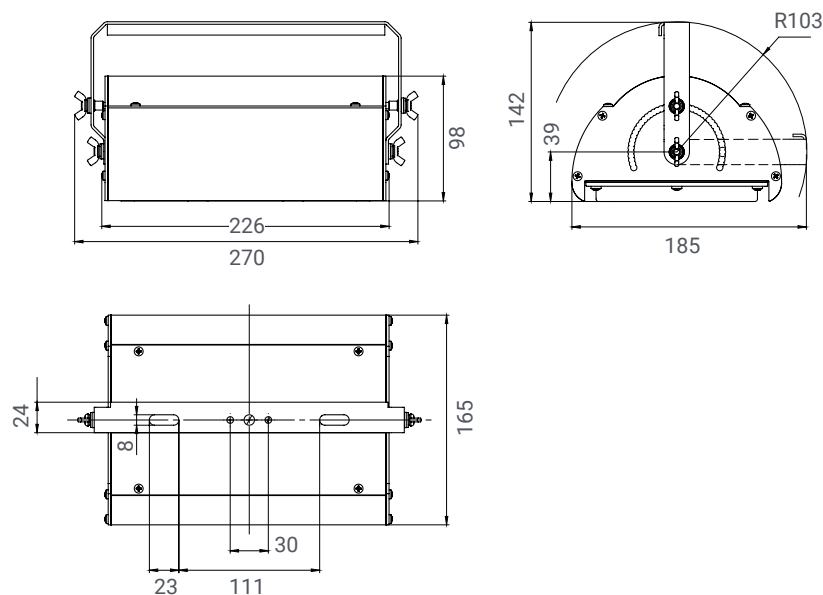

Крепления светильников Diora Angar

Кронштейн лира Angar 60 (комплект)

Поворотная лира для горизонтального крепления светильников Diora Angar на потолок, стены, балки. Имеет возможность регулировки угла наклона к опорной поверхности от 0° до 180° с шагом 5°.

Модели:

Diora Angar 24/3500 Д
Diora Angar 30/4500 Д
Diora Angar 37/5600 Д
Diora Angar 45/7500 Д
Diora Angar 56/9000 Д

Diora Angar Glass 24/3500 Д прозрачный
Diora Angar Glass 30/4500 Д прозрачный
Diora Angar Glass 37/5600 Д прозрачный
Diora Angar Glass 45/7500 Д прозрачный
Diora Angar Glass 56/9000 Д прозрачный

Diora Angar 24/3300 K60
Diora Angar 30/4300 K60
Diora Angar 37/5300 K60
Diora Angar 45/7000 K60
Diora Angar 56/8500 K60

Diora Angar TR80 30/4500 Д прозрачный
Diora Angar TR80 45/6800 Д прозрачный

Diora Angar 24/3300 Г90
Diora Angar 30/4300 Г90
Diora Angar 37/5300 Г90
Diora Angar 45/7000 Г90
Diora Angar 56/8500 Г90