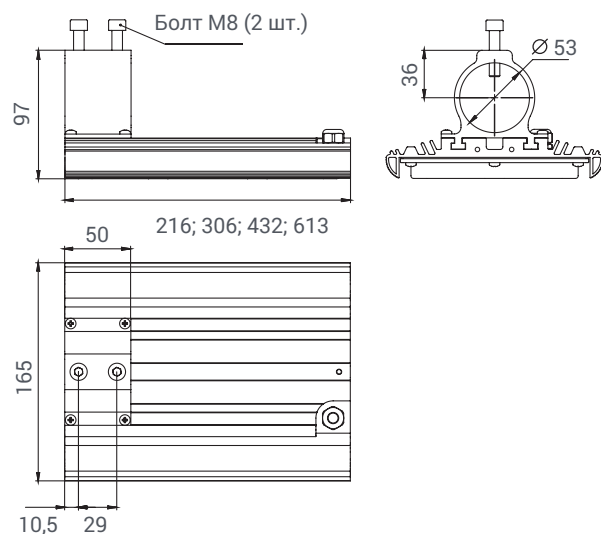

Крепления светильников Diora Unit / Diora Caiman

Консольный кронштейн Unit (комплект)

Консольный кронштейн для крепления на трубу от 20 до 52 мм для всех одинарных светильников Diora Unit.