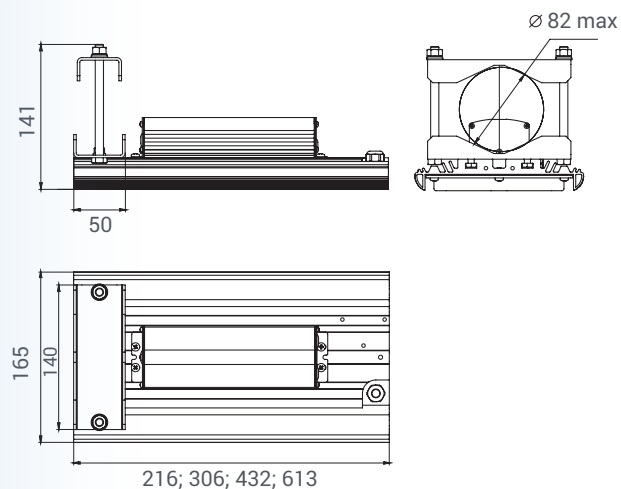

Регулируемый консольный кронштейн (до 82 мм)

Консольный кронштейн для крепления на трубу от 20 до 82 мм для всех одинарных светильников Diora Unit.