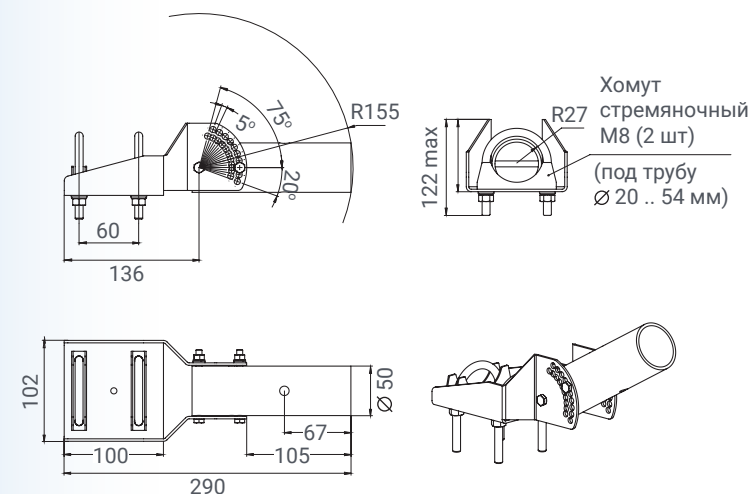

Кронштейн предназначен для монтажа светильников Diora Unit и Diora Caiman на трубу диаметром от 20 до 54 мм. Имеет возможность регулировки угла наклона к опорной поверхности от -20° до 75° с шагом 5°.