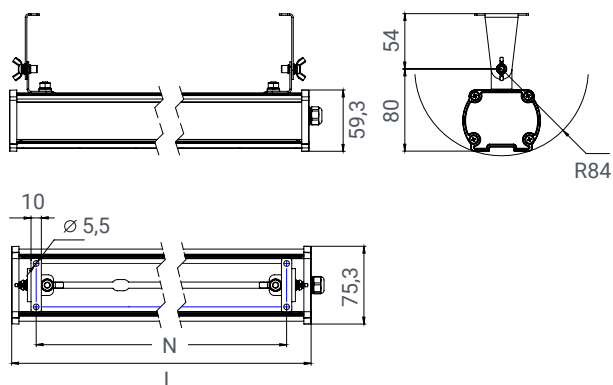

Крепления светильников Diora Piton

Кронштейн поворотный Piton (комплект)

Наименование	L, мм	N, мм
Piton... 300	300	270..200
Piton... 600	600	570..400
Piton... 900	900	870..700
Piton... 1200	1200	1170..1000
Piton... 1500	1500	1470.. 1200

Крепление на потолок или стены с возможностью регулировки угла наклона. Конструктивно состоит из двух элементов, закрепляется на корпусе с помощью болтов.