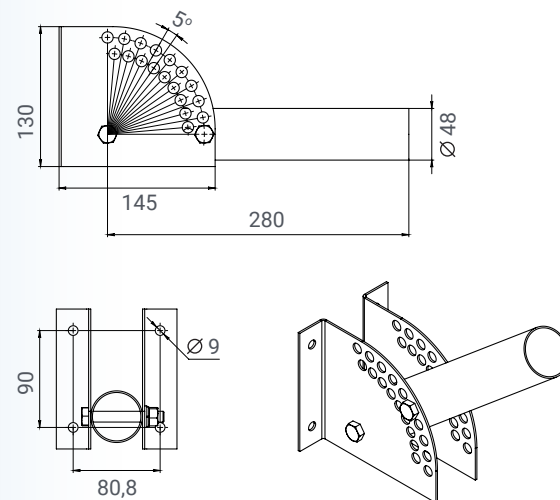

Предназначен для крепления светильников Diora Unit и Diora Caiman на стену. Имеется возможность регулировки угла наклона от 0° до 90° с шагом 5°.

Кронштейн поворотная консоль (-20 до 75) (комплект)