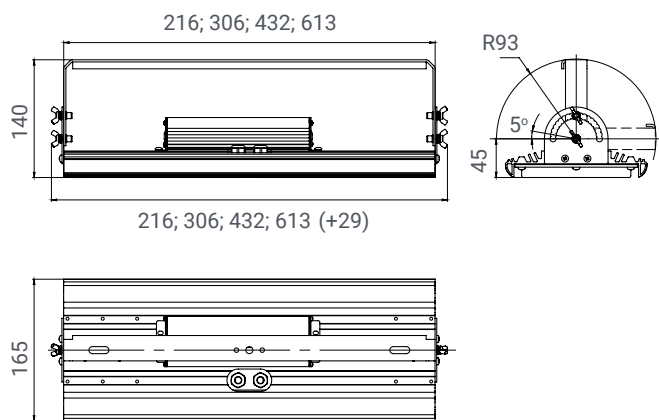

Кронштейн Лира Unit 60 (комплект)
Кронштейн Лира Unit 90 (комплект)
Кронштейн Лира Unit 120 (комплект)
Кронштейн Лира Unit 180 (комплект)

Поворотная лира для горизонтального крепления светильников Diora Unit на потолок, стены, балки. Имеет возможность регулировки угла наклона к опорной поверхности от 0° до 180° с шагом 5°.

Настенный кронштейн для консольного крепления с регулировкой угла наклона