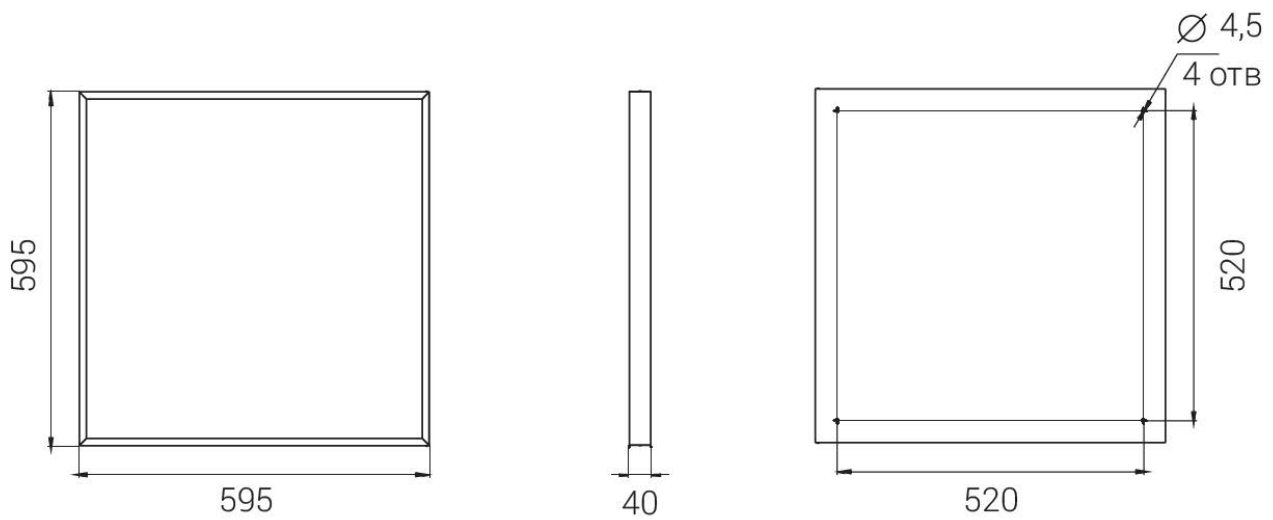

КСС

Diora Office UltraSlim Prism

косинусная
КСС 90°

Diora Office UltraSlim Opal

косинусная
КСС 110°

Diora Office UltraSlim Microprism

косинусная
КСС 80°

СПИСОК МОДЕЛЕЙ