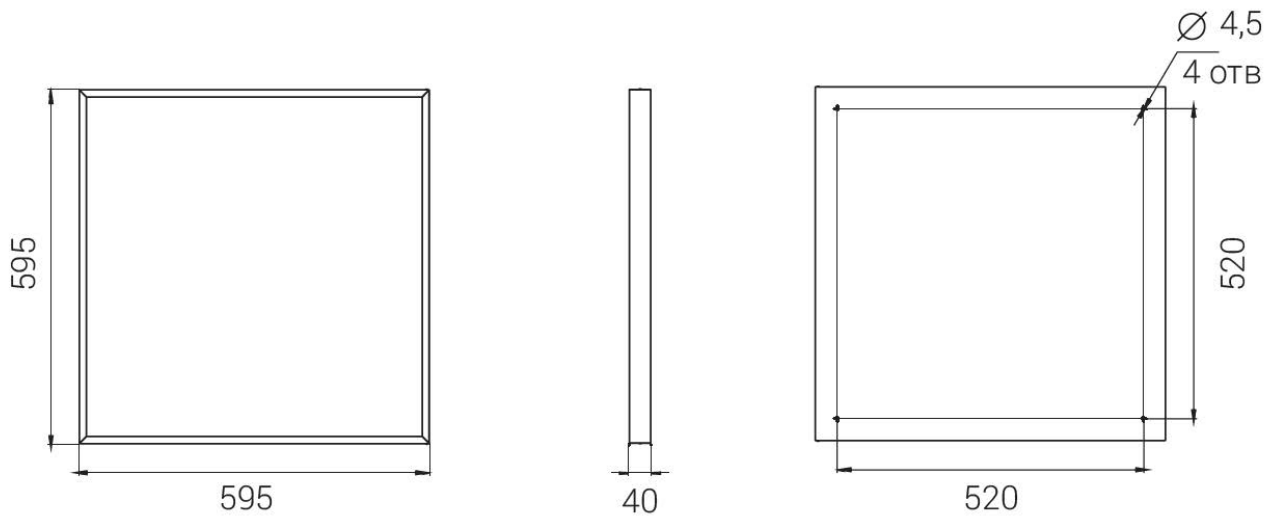

КСС

Diora Griliato Prism

косинусная
КСС 90°

Diora Griliato Opal

косинусная
КСС 110°

Diora Griliato Microprism

косинусная
КСС 80°

СПИСОК МОДЕЛЕЙ