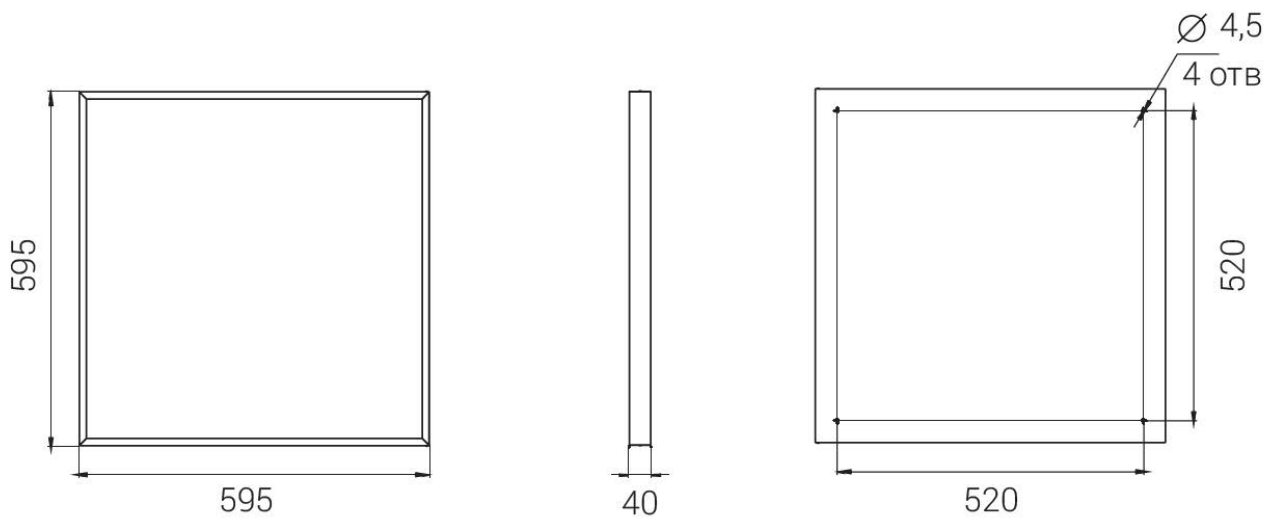

КСС

Diora Griliato Prism

косинусная
КСС 90°

Diora Griliato Opal

косинусная
КСС 110°

Diora Griliato Microprism

косинусная
КСС 80°

СПИСОК МОДЕЛЕЙ