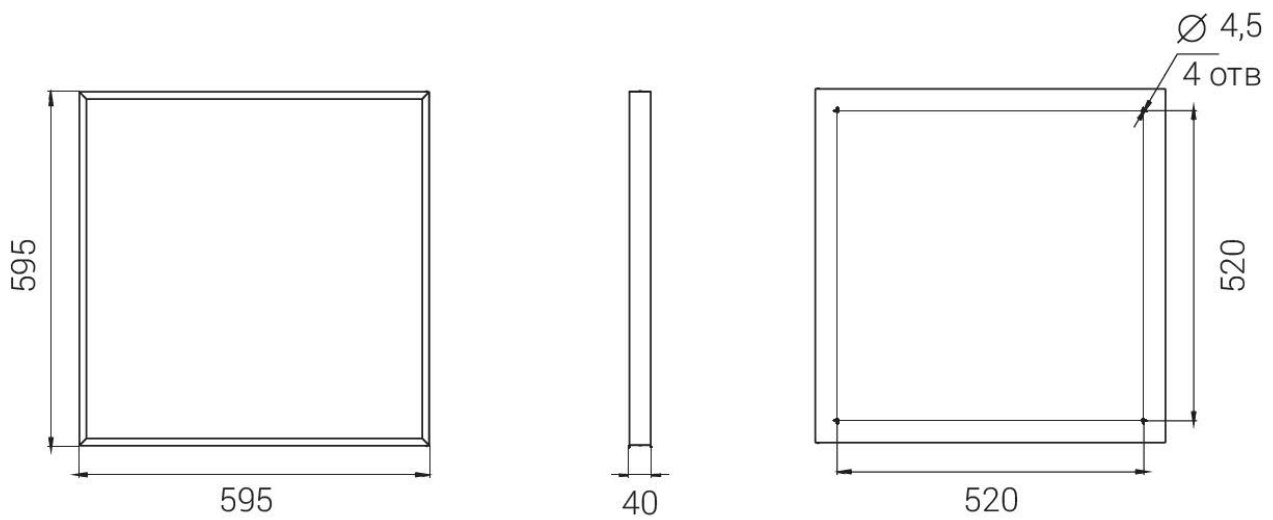

СПИСОК МОДЕЛЕЙ

Модель	Световой поток, лм	Мощность, Вт
Diora Office SE 20/2100 opal	2100	21
Diora Office SE 20/2400 microprism	2400	21
Diora Office SE 20/2600 prism	2600	21
Diora Office SE 30/3000 opal	3000	30
Diora Office SE 30/3500 microprism	3500	30
Diora Office SE 30/3700 prism	3700	30
Diora Office SE 40/4000 opal	4000	40
Diora Office SE 40/4600 microprism	4600	40
Diora Office SE 40/4900 prism	4900	40
Diora Office SE 50/5000 opal	5000	50
Diora Office SE 50/5800 microprism	5800	50
Diora Office SE 50/6100 prism	6100	50
Diora Office SE 60/6000 opal	6000	60
Diora Office SE 60/6900 microprism	6900	60
Diora Office SE 60/7300 prism	7300	60