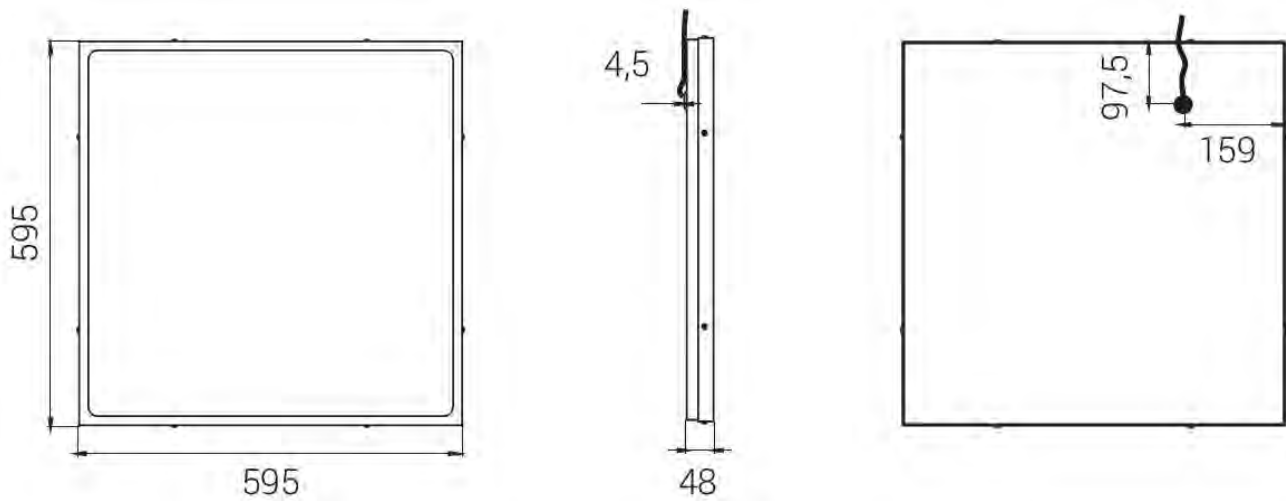

КСС

Diora Office
IP65 SE Prism

косинусная
90°

Diora Office
IP65 SE Opal

косинусная
110°

Diora Office
IP65 SE Microprism

косинусная
80°

СПИСОК МОДЕЛЕЙ