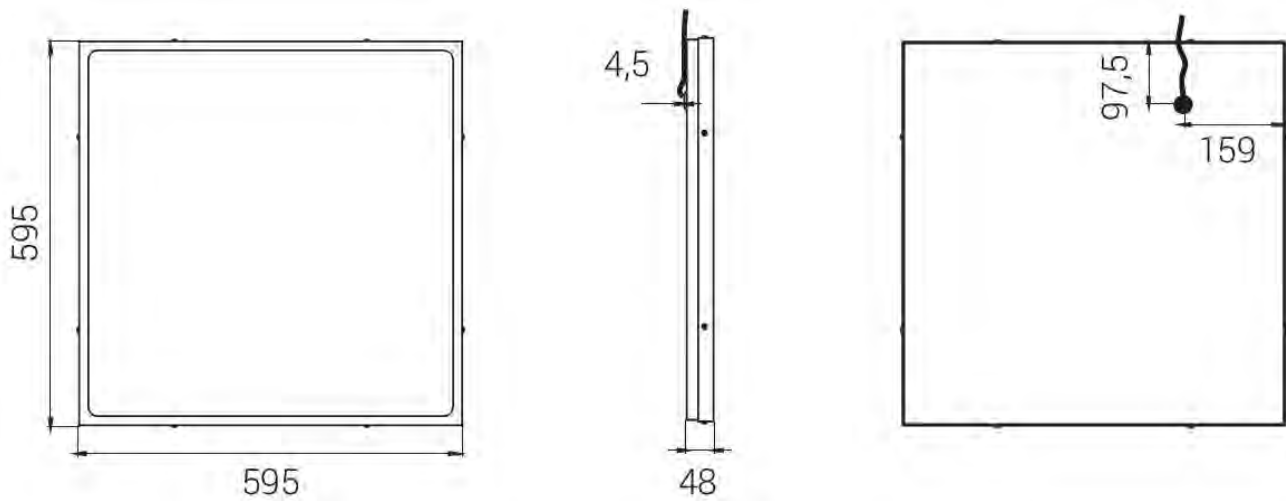

ЧЕРТЁЖ

СПИСОК МОДЕЛЕЙ

Модель	Мощность, Вт	Световой поток, лм
Diora Office IP65 19/2600 prism 5K	19	2600
Diora Office IP65 19/2200 opal 5K	19	2200
Diora Office IP65 19/2400 microprism 5K	19	2400
Diora Office IP65 28/3600 prism 5K	28	3600
Diora Office IP65 28/3000 opal 5K	28	3000
Diora Office IP65 28/3400 microprism 5K	28	3400
Diora Office IP65 38/4900 prism 5K	38	4900
Diora Office IP65 38/4200 opal 5K	38	4200
Diora Office IP65 38/4700 microprism 5K	38	4700
Diora Office IP65 47/6200 prism 5K	47	6200
Diora Office IP65 47/5200 opal 5K	47	5200
Diora Office IP65 47/5800 microprism 5K	47	5800
Diora Office IP65 56/7200 prism 5K	56	7200
Diora Office IP65 56/6000 opal 5K	56	6000
Diora Office IP65 56/6800 microprism 5K	56	6800