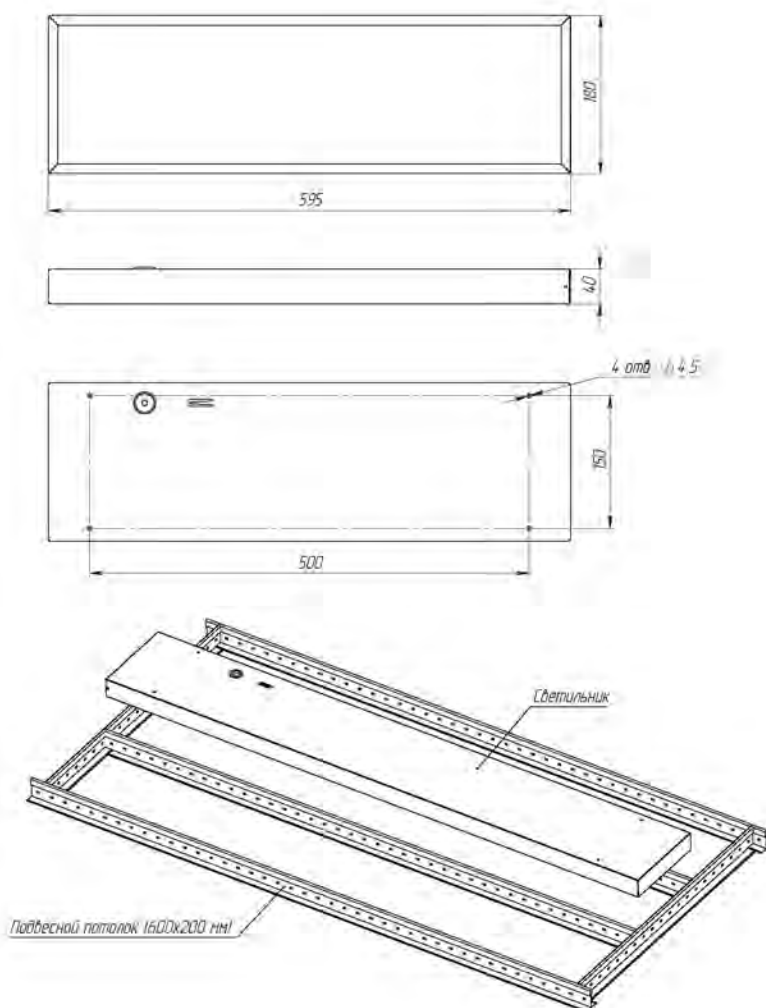

СПИСОК МОДЕЛЕЙ

Модель	Мощность, Вт	Световой поток, лм
Diora NPO SE Mini 20/2900 prism A	20	2900
Diora NPO SE Mini 20/2300 opal A	20	2300
Diora NPO SE Mini 20/2700 microprism A	20	2700
Diora NPO SE Mini 30/4000 prism A	30	4000
Diora NPO SE Mini 30/3100 opal A	30	3100
Diora NPO SE Mini 30/3700 microprism A	30	3700