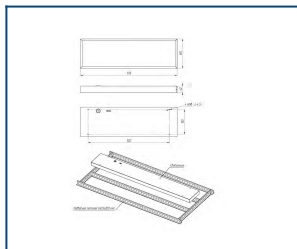

Оптимальное решение для офисного освещения

ОПИСАНИЕ

Установка

Установка накладным или встраиваемым в потолки типа Armstrong способом.

Электрическое подключение

Провод 3x0,75 мм с помощью винтового клеммного зажима (входит в комплект поставки). Диаметр вводного кабеля 5-10 мм.