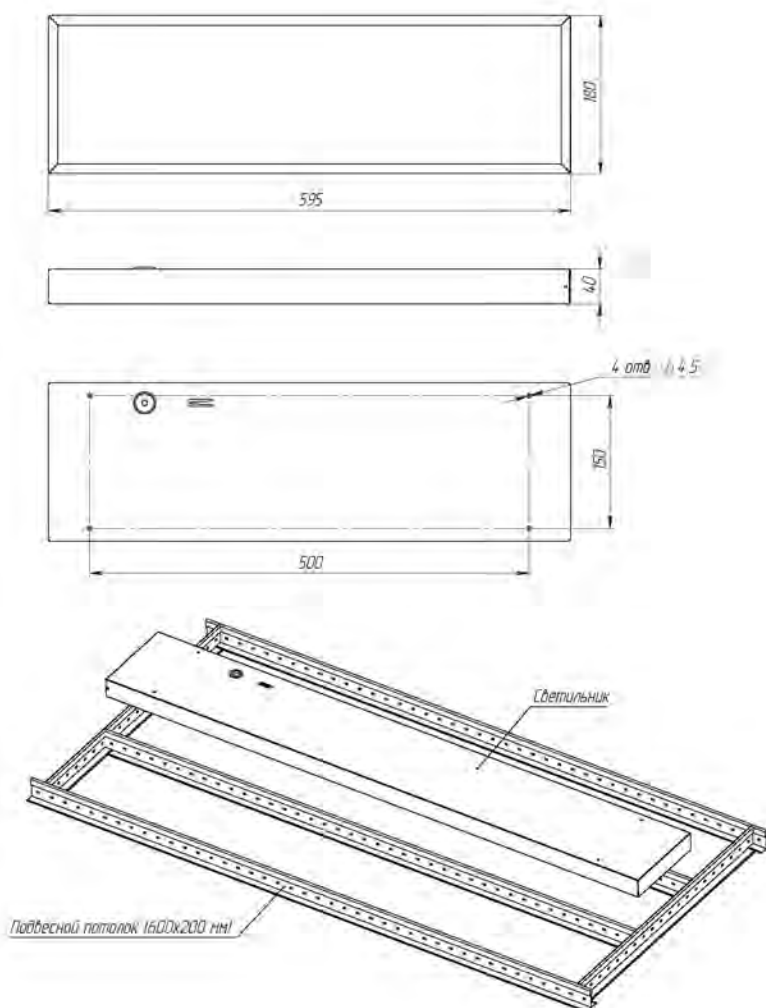

косинусная КСС 110°

косинусная КСС 80°

СПИСОК МОДЕЛЕЙ

Модель	Мощность, Вт	Световой поток, лм
Diora NPO SE Mini 20/2900 prism	20	2900
Diora NPO SE Mini 20/2300 opal	20	2300
Diora NPO SE Mini 20/2700 microprism	20	2700
Diora NPO SE Mini 30/4000 prism	30	4000
Diora NPO SE Mini 30/3100 opal	30	3100
Diora NPO SE Mini 30/3700 microprism	30	3700