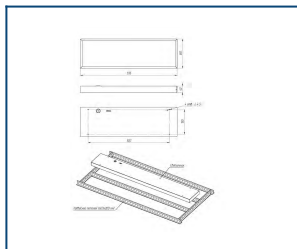

ОПИСАНИЕ

Установка

Установка накладным или встраиваемым в потолки типа Armstrong способом.

Электрическое подключение

Провод 3x0,75 мм с помощью винтового клеммного зажима (входит в комплект поставки). Диаметр вводного кабеля 5-10 мм.

Конструкция

Корпус из листовой стали толщиной 0,4 мм, покрытой порошковой краской. Рассеиватель закрепляется в корпусе с помощью поворотной планки.

Драйвер

Одностадийный двухкаскадный с гальванической развязкой и активным корректором мощности.

Оптическая часть

Призматический светостабилизированный полистирол.

Комплект поставки

Светильник с рассеивателем и источником питания в сборе [1 шт]