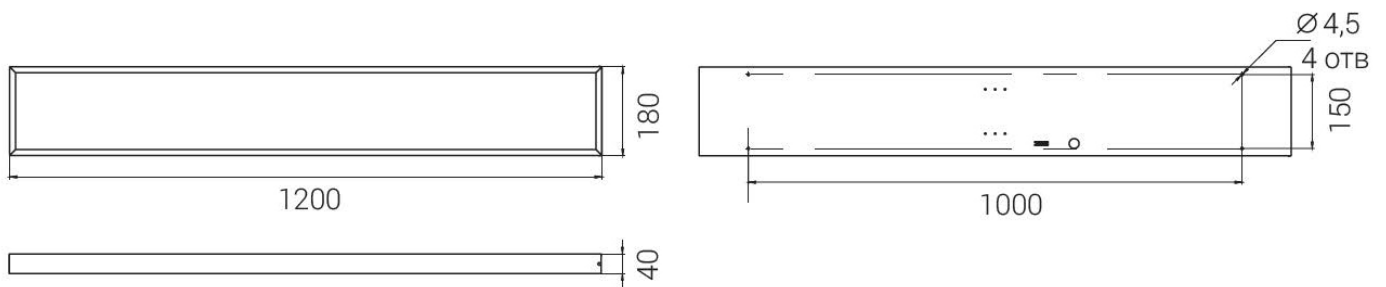

ЧЕРТЁЖ

СПИСОК МОДЕЛЕЙ

Модель	Световой поток, лм	Мощность, Вт
Diora NPO SE 20/2300 opal A	2300	24
Diora NPO SE 20/2500 microprism A	2500	24
Diora NPO SE 20/2700 prism A	2700	24
Diora NPO SE 30/3000 opal A	3000	35
Diora NPO SE 30/3500 microprism A	3500	35
Diora NPO SE 30/3700 prism A	3700	35
Diora NPO SE 40/4000 opal A	4000	43
Diora NPO SE 40/4500 microprism A	4500	43
Diora NPO SE 40/4800 prism A	4800	43
Diora NPO SE 50/4500 opal A	4500	53
Diora NPO SE 50/5100 microprism A	5100	53
Diora NPO SE 50/5500 prism A	5500	53
Diora NPO SE 60/5200 opal A	5200	56
Diora NPO SE 60/5900 microprism A	5900	56
Diora NPO SE 60/6300 prism A	6300	56