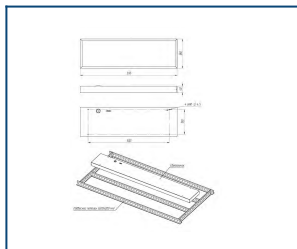

ОПИСАНИЕ

Установка

Установка накладным или встраиваемым в потолки типа Armstrong способом.

Электрическое подключение

Провод 3x0,75 мм с помощью винтового клеммного зажима (входит в комплект поставки). Диаметр вводного кабеля 5-10 мм.