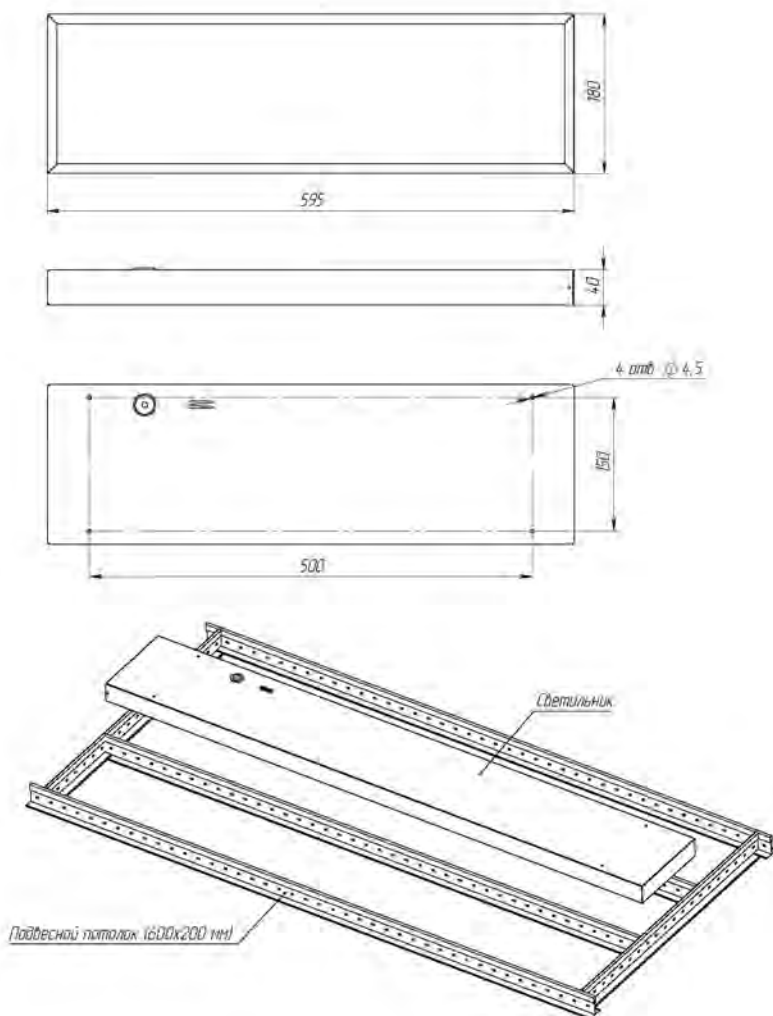

косинусная КСС 110°

косинусная КСС 80°

СПИСОК МОДЕЛЕЙ

Модель	Мощность, Вт	Световой поток, лм
Diora NPO Mini 19/2700 prism	19	2700
Diora NPO Mini 19/2100 opal	19	2100
Diora NPO Mini 19/2500 microprism	19	2500
Diora NPO Mini 28/3700 prism	28	3700
Diora NPO Mini 28/2900 opal	28	2900
Diora NPO Mini 28/3500 microprism	28	3500