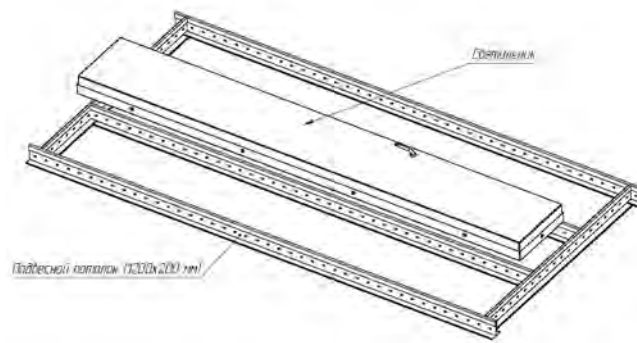

СПИСОК МОДЕЛЕЙ

Модель	Мощность, Вт	Световой поток, лм
Diora NPO IP65 19/2400 microprism 5K	19	2400
Diora NPO IP65 19/2600 prism 5K	19	2600
Diora NPO IP65 19/2200 opal 5K	19	2200
Diora NPO IP65 28/3400 microprism 5K	28	3400
Diora NPO IP65 28/3600 prism 5K	28	3600
Diora NPO IP65 28/3000 opal 5K	28	3000
Diora NPO IP65 38/4700 microprism 5K	38	4700
Diora NPO IP65 38/4900 prism 5K	38	4900
Diora NPO IP65 38/4200 opal 5K	38	4200
Diora NPO IP65 47/5800 microprism 5K	47	5800
Diora NPO IP65 47/6200 prism 5K	47	6200
Diora NPO IP65 47/5200 opal 5K	47	5200
Diora NPO IP65 56/6800 microprism 5K	56	6800
Diora NPO IP65 56/7200 prism 5K	56	7200
Diora NPO IP65 56/6000 opal 5K	56	6000