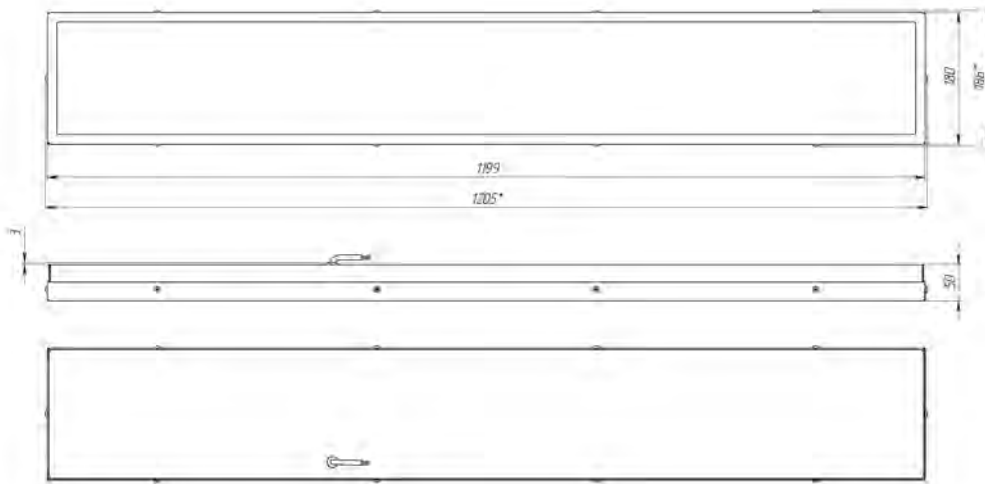

СПИСОК МОДЕЛЕЙ

Модель	Мощность, Вт	Световой поток, лм
Diora NPO IP65 19/2400 microprism 5K	19	2400
Diora NPO IP65 19/2600 prism 5K	19	2600
Diora NPO IP65 19/2200 opal 5K	19	2200
Diora NPO IP65 28/3400 microprism 5K	28	3400
Diora NPO IP65 28/3600 prism 5K	28	3600
Diora NPO IP65 28/3000 opal 5K	28	3000
Diora NPO IP65 38/4700 microprism 5K	38	4700
Diora NPO IP65 38/4900 prism 5K	38	4900
Diora NPO IP65 38/4200 opal 5K	38	4200
Diora NPO IP65 47/5800 microprism 5K	47	5800
Diora NPO IP65 47/6200 prism 5K	47	6200
Diora NPO IP65 47/5200 opal 5K	47	5200
Diora NPO IP65 56/6800 microprism 5K	56	6800
Diora NPO IP65 56/7200 prism 5K	56	7200
Diora NPO IP65 56/6000 opal 5K	56	6000