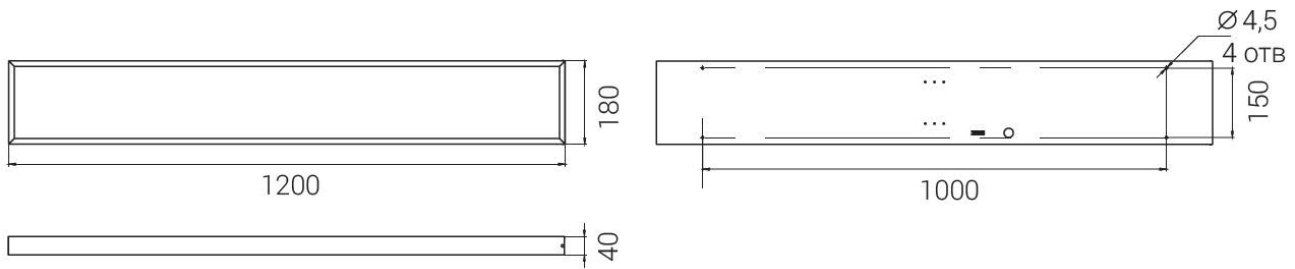

ЧЕРТЁЖ

СПИСОК МОДЕЛЕЙ

Модель	Мощность, Вт	Световой поток, лм
Diora NPO 19/2200 opal 5K	19	2200
Diora NPO 19/2600 prism 5K	19	2600
Diora NPO 19/2400 microprism 5K	19	2400
Diora NPO 28/3000 opal 5K	28	3000
Diora NPO 28/3600 prism 5K	28	3600
Diora NPO 28/3400 microprism 5K	28	3400
Diora NPO 38/4200 opal 5K	38	4200
Diora NPO 38/4900 prism 5K	38	4900
Diora NPO 38/4700 microprism 5K	38	4700
Diora NPO 47/5200 opal 5K	47	5200
Diora NPO 47/6200 prism 5K	47	6200
Diora NPO 47/5800 microprism 5K	47	5800
Diora NPO 56/6000 opal 5K	56	6000
Diora NPO 56/7200 prism 5K	56	7200
Diora NPO 56/6800 microprism 5K	56	6800