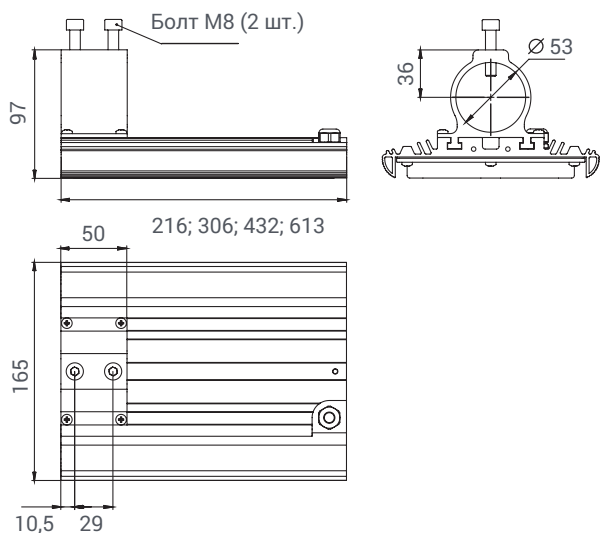

Консольный кронштейн Unit (комплект)

Консольный кронштейн для крепления на трубу от 20 до 52 мм для всех одинарных светильников Diora Unit.