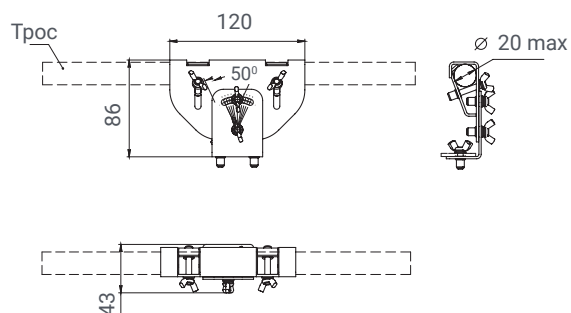

Кронштейн поворотный 90° Caiman / Unit

Кронштейн предназначен для монтажа светильников Diora Unit и Diora Caiman на трубу диаметром до 57 мм, в том числе для торшерной установки. Имеет возможность регулировки угла наклона к опорной поверхности от 0° до 90° с шагом 5°.

Кронштейн Лира Unit 90 Ex (комплект)

Поворотная лира для горизонтального крепления светильников Diora Unit Ex на потолок, стены, балки. Имеет возможность регулировки угла наклона к опорной поверхности от 0° до 180° с шагом 5°.

Крепление Рым-болт М6 (комплект)

Кронштейн для подвеса светильников Diora Unit на жесткий трос. Рым-гайки устанавливаются на поворотную лиру. В комплект входят карабины.

L1= 119...149; 209...239; 335...365; 516...546

Кронштейн на трос (комплект)

Крепление на жесткий горизонтальный трос диаметром до 20 мм. Имеется возможность регулировки угла наклона в диапазоне от -25° до $+25^\circ$. Кронштейн крепится на поворотную лиру светильников Diora Unit.