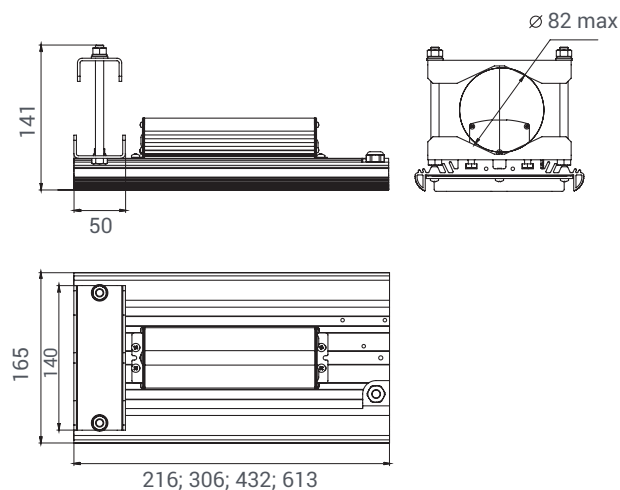

Регулируемый консольный кронштейн (до 82 мм)

Консольный кронштейн для крепления на трубу от 20 до 82 мм для всех одинарных светильников Diora Unit.

Консольный кронштейн Unit2 усиленный (комплект)

Усиленный консольный кронштейн для крепления на трубу от 20 до 52 мм светильников Diora Unit2 любой мощности.