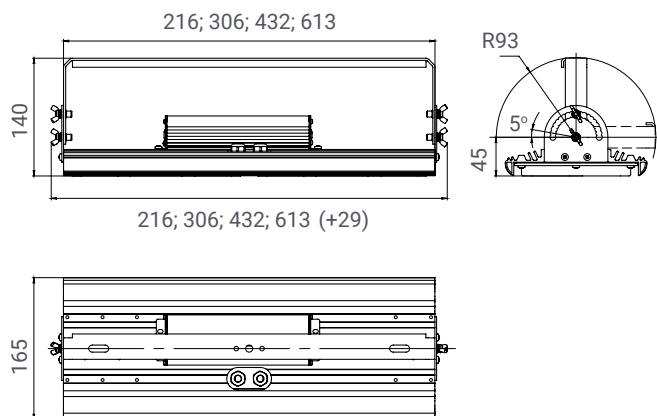

Кронштейн Лира Unit 60 (комплект)
Кронштейн Лира Unit 90 (комплект)
Кронштейн Лира Unit 120 (комплект)
Кронштейн Лира Unit 180 (комплект)

Поворотная лира для горизонтального крепления светильников Diora Unit на потолок, стены, балки. Имеет возможность регулировки угла наклона к опорной поверхности от 0° до 180° с шагом 5°.

Настенный кронштейн для консольного крепления с регулировкой угла наклона