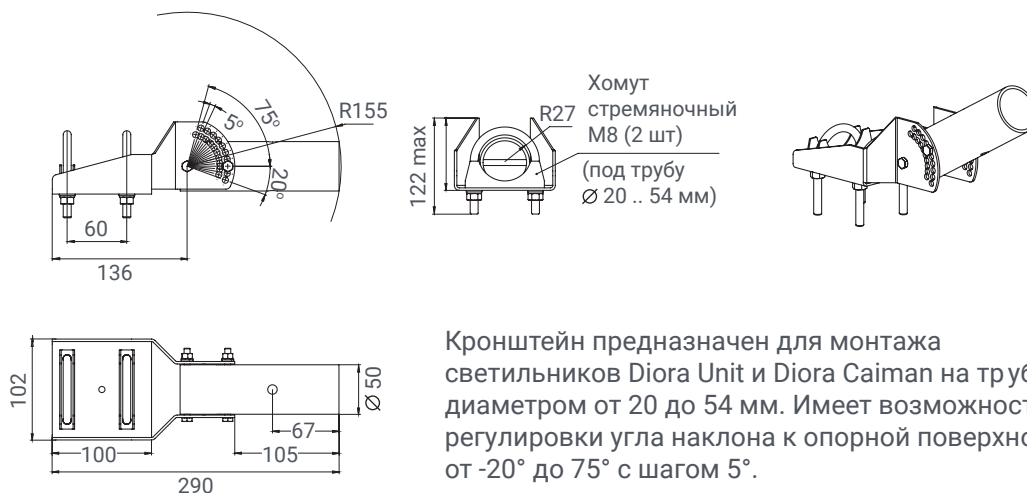

Кронштейн предназначен для монтажа светильников Diora Unit и Diora Saiman на трубу диаметром от 20 до 54 мм. Имеет возможность регулировки угла наклона к опорной поверхности от -20° до 75° с шагом 5°.