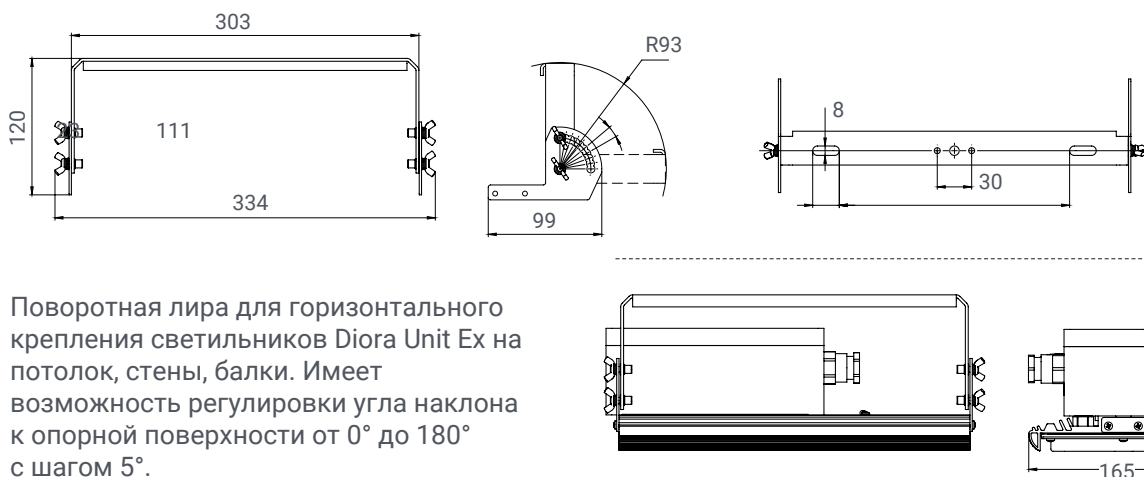

Кронштейн Лира Unit 90 Ex (комплект)

Поворотная лира для горизонтального крепления светильников Diora Unit Ex на потолок, стены, балки. Имеет возможность регулировки угла наклона к опорной поверхности от 0° до 180° с шагом 5°.