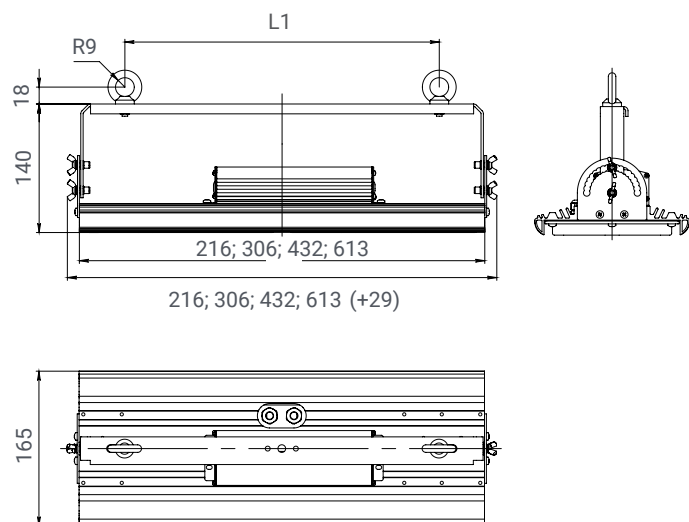

Крепление Рым-болт М6 (комплект)

Кронштейн для подвеса светильников Diora Unit на жесткий трос. Рым-гайки устанавливаются на поворотную лиру. В комплект входят карабины.

L1= 119...149; 209...239; 335...365; 516...546