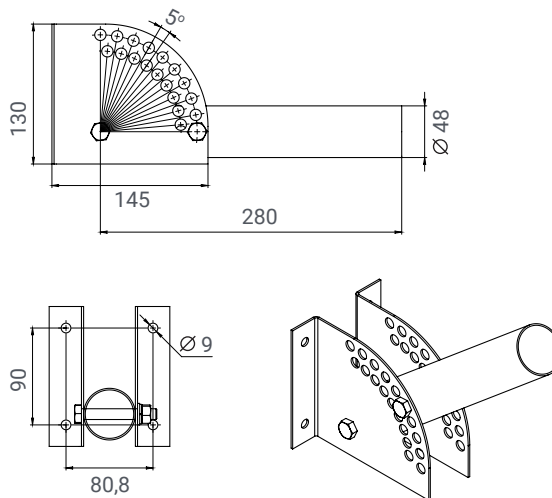

Предназначен для крепления светильников Diora Unit и Diora Saiman на стену. Имеется возможность регулировки угла наклона от 0° до 90° с шагом 5°.

Кронштейн поворотная консоль (-20 до 75) (комплект)