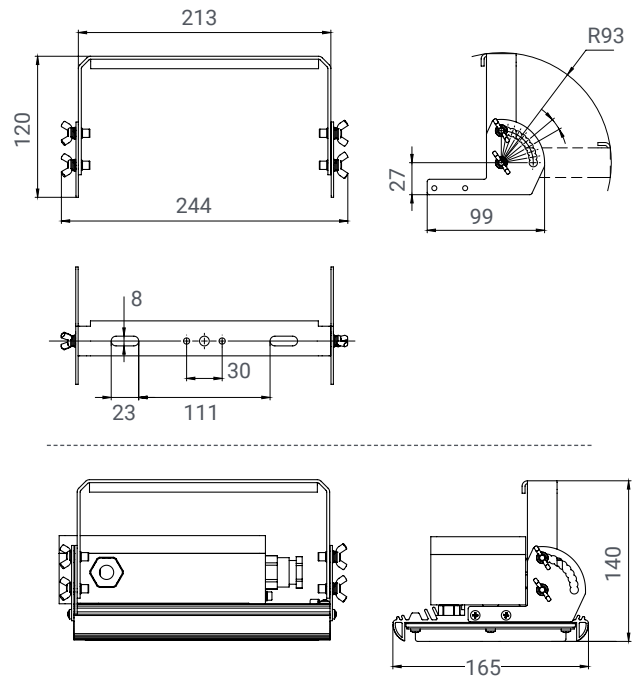

Кронштейн Лира Unit 60 Ex (комплект)

Поворотная лира для горизонтального крепления светильников Diora Unit Ex на потолок, стены, балки. Имеет возможность регулировки угла наклона к опорной поверхности от 0° до 180° с шагом 5°.