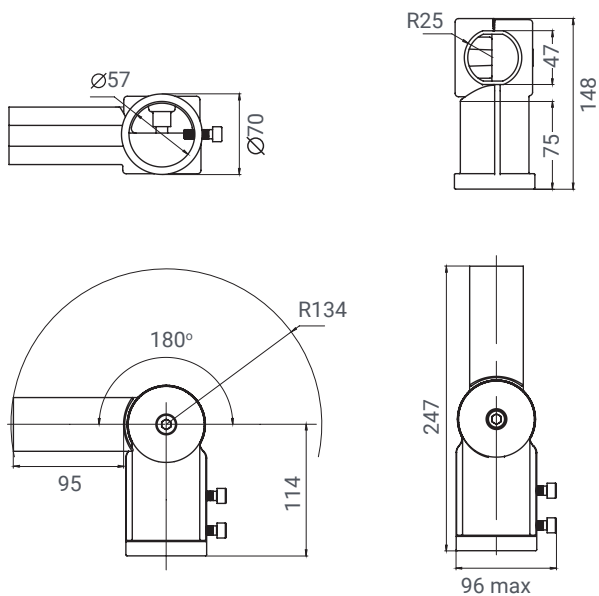

Кронштейн поворотный 90° Caiman / Unit

Кронштейн предназначен для монтажа светильников Diora Unit и Diora Caiman на трубу диаметром до 57 мм, в том числе для торшерной установки. Имеет возможность регулировки угла наклона к опорной поверхности от 0° до 90° с шагом 5°.