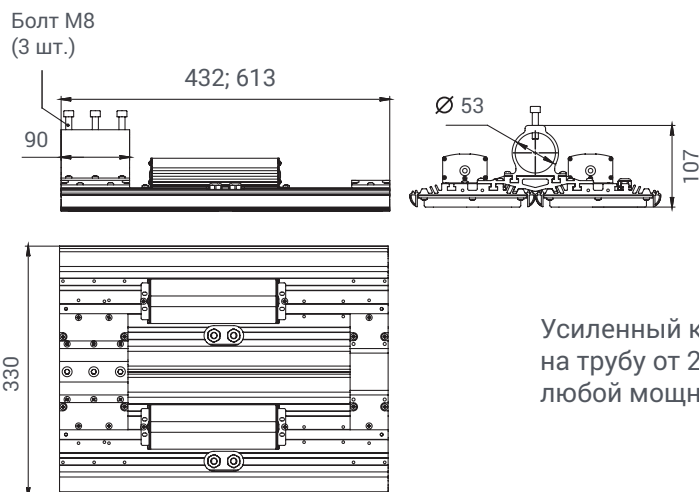

Киргизия (996)312-96-26-47 Казахстан (772)734-952-31 Таджикистан (992)427-82-92-69

Консольный кронштейн Unit (комплект)

Консольный кронштейн для крепления на трубу от 20 до 52 мм для всех одинарных светильников Diora Unit.

Регулируемый консольный кронштейн (до 82 мм)

Консольный кронштейн для крепления на трубу от 20 до 82 мм для всех одинарных светильников Diora Unit.

Консольный кронштейн Unit2 усиленный (комплект)

Усиленный консольный кронштейн для крепления на трубу от 20 до 52 мм светильников Diora Unit2 любой мощности.