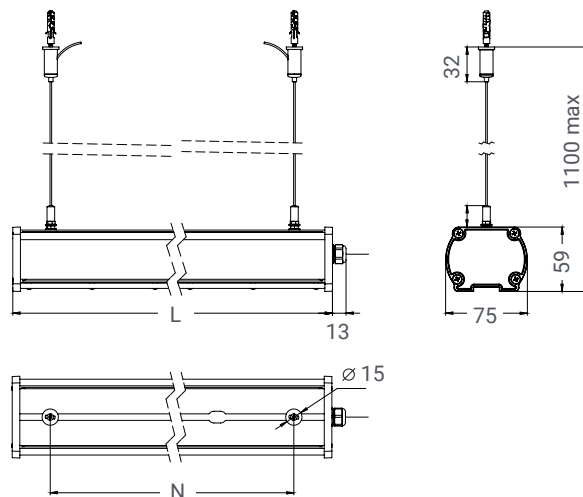

Кронштейн Piton тросовый подвес (комплект)

Наименование	L, мм	N, мм
Piton... 300	300	260..200
Piton... 600	600	560..400
Piton... 900	900	860..700
Piton... 1200	1200	1140..1000
Piton... 1500	1500	1440.. 1200

Крепление на потолок длиной 1 м с возможностью регулировки длины. Конструктивно состоит из двух тросов, которые закрепляются на корпусе с помощью болтов.