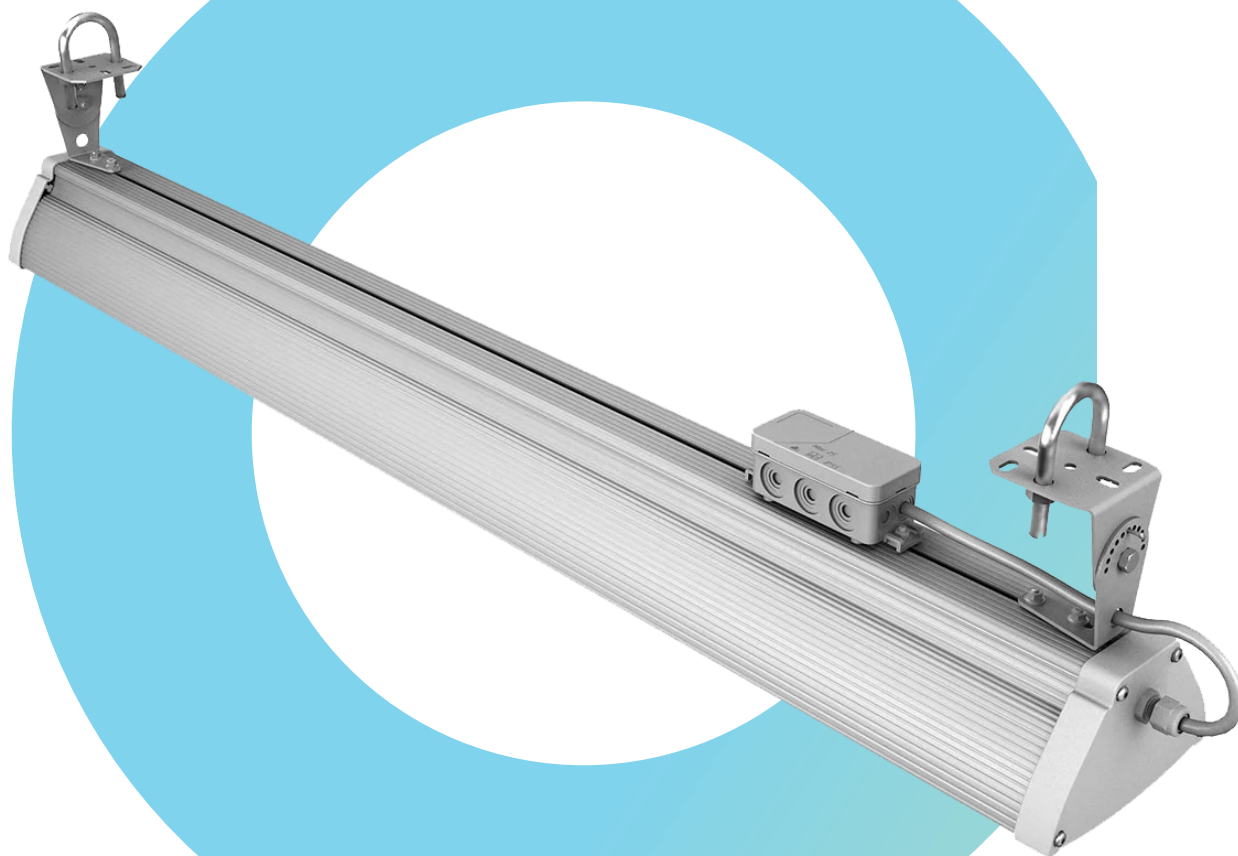

Крепления светильников Diora Piton

Архангельск (8182)63-90-72
Астана (7172)727-132
Астрахань (8512)99-46-04
Барнаул (3852)73-04-60
Белгород (4722)40-23-64
Брянск (4832)59-03-52
Владивосток (423)249-28-31
Волгоград (844)278-03-48
Вологда (8172)26-41-59
Воронеж (473)204-51-73
Екатеринбург (343)384-55-89

Иваново (4932)77-34-06
Ижевск (3412)26-03-58
Иркутск (395)279-98-46
Казань (843)206-01-48
Калининград (4012)72-03-81
Калуга (4842)92-23-67
Кемерово (3842)65-04-62
Киров (8332)68-02-04
Краснодар (861)203-40-90
Красноярск (391)204-63-61
Курск (4712)77-13-04
Липецк (4742)52-20-81

Магнитогорск (3519)55-03-13
Москва (495)268-04-70
Мурманск (8152)59-64-93
Набережные Челны (8552)20-53-41
Нижний Новгород (831)429-08-12
Новокузнецк (3843)20-46-81
Новосибирск (383)227-86-73
Омск (3812)21-46-40
Орел (4862)44-53-42
Оренбург (3532)37-68-04
Пенза (8412)22-31-16

Пермь (342)205-81-47
Ростов-на-Дону (863)308-18-15
Рязань (4912)46-61-64
Самара (846)206-03-16
Санкт-Петербург (812)309-46-40
Саратов (845)249-38-78
Севастополь (8692)22-31-93
Симферополь (3652)67-13-56
Смоленск (4812)29-41-54
Сочи (862)225-72-31
Ставрополь (8652)20-65-13

Сургут (3462)77-98-35
Тверь (4822)63-31-35
Томск (3822)98-41-53
Тула (4872)74-02-29
Тюмень (3452)66-21-18
Ульяновск (8422)24-23-59
Уфа (347)229-48-12
Хабаровск (4212)92-98-04
Челябинск (351)202-03-61
Череповец (8202)49-02-64
Ярославль (4852)69-52-93

Киргизия (996)312-96-26-47   Казахстан (772)734-952-31   Таджикистан (992)427-82-92-69