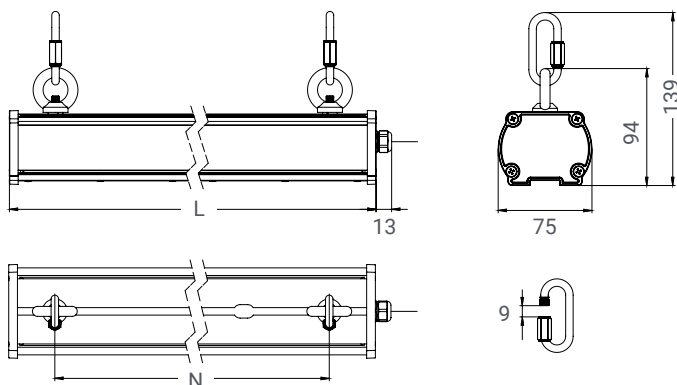

Кронштейн Piton рым-болт (комплект)

Наименование	L, мм	N, мм
Piton... 300	300	260..200
Piton... 600	600	560..400
Piton... 900	900	860..700
Piton... 1200	1200	1140..1000
Piton... 1500	1500	1440.. 1200

Кронштейн для подвеса светильников на жесткий трос. Рым-гайки устанавливаются на корпус светильника. В комплект входят карабины.