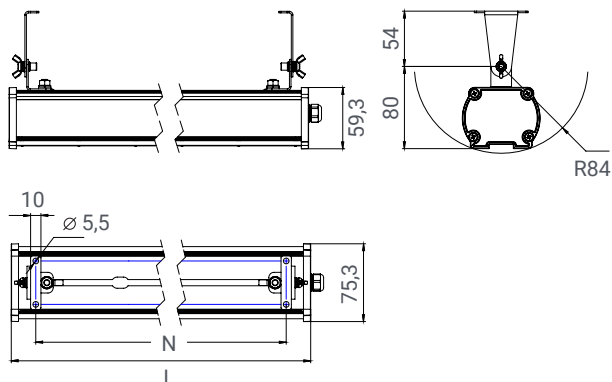

Кронштейн поворотный Piton (комплект)

Наименование	L, мм	N, мм
Piton... 300	300	270..200
Piton... 600	600	570..400
Piton... 900	900	870..700
Piton... 1200	1200	1170..1000
Piton... 1500	1500	1470..1200

Крепление на потолок или стены с возможностью регулировки угла наклона. Конструктивно состоит из двух элементов, закрепляется на корпусе с помощью болтов.