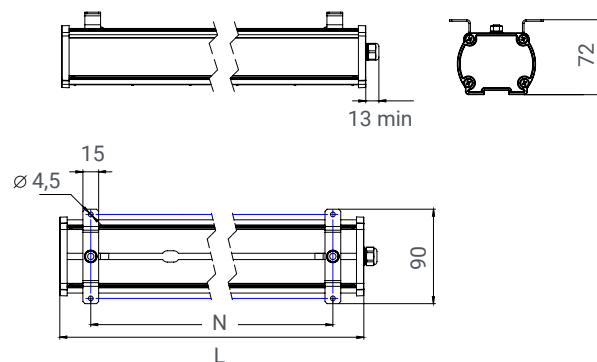

Скобы для накладного монтажа на стену Piton (комплект)

Наименование	L, мм	N, мм
Piton... 300	300	270..200
Piton... 600	600	570..400
Piton... 900	900	870..700
Piton... 1200	1200	1170..1000
Piton... 1500	1500	1470..1200

Крепление на потолок или стены накладным способом. Конструктивно состоит из двух элементов, закрепляется на корпусе с помощью болтов.