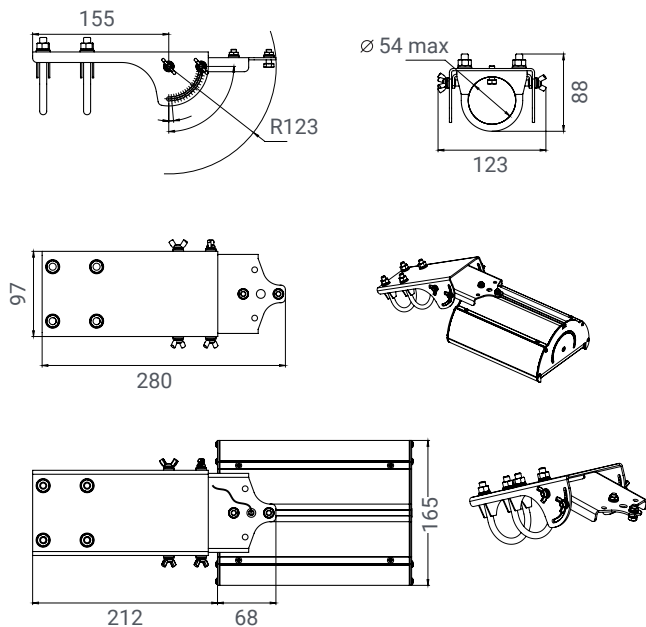

Кронштейн консоль поворотная Piton/Angar (комплект)

Кронштейн предназначен для монтажа светильников Diora Angar и Diora Piton на трубу диаметром от 20 до 54 мм. Имеет возможность регулировки угла наклона к опорной поверхности от 0° до 90° с шагом 5°.