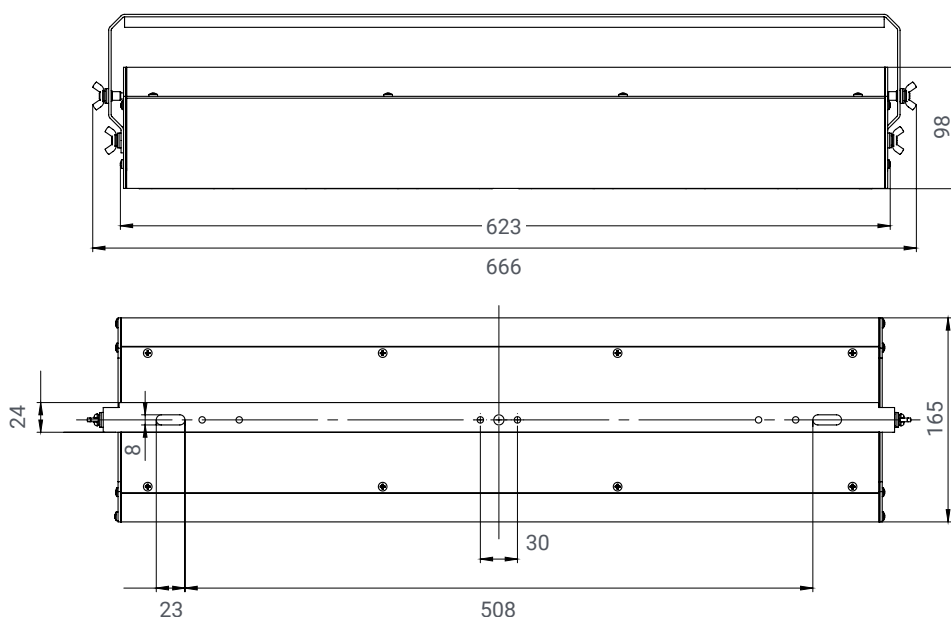

Кронштейн лира Angar 180 (комплект)

Модели:

Diora Angar 150/24000 Д
Diora Angar 170/28000 Д
Diora Angar 195/31000 Д

Diora Angar 150/23000 Г90
Diora Angar 170/26500 Г90
Diora Angar 195/30000 Г90

Поворотная лира для горизонтального крепления светильников Diора Angar на потолок, стены, балки. Имеет возможность регулировки угла наклона к опорной поверхности от 0° до 180° с шагом 5°.