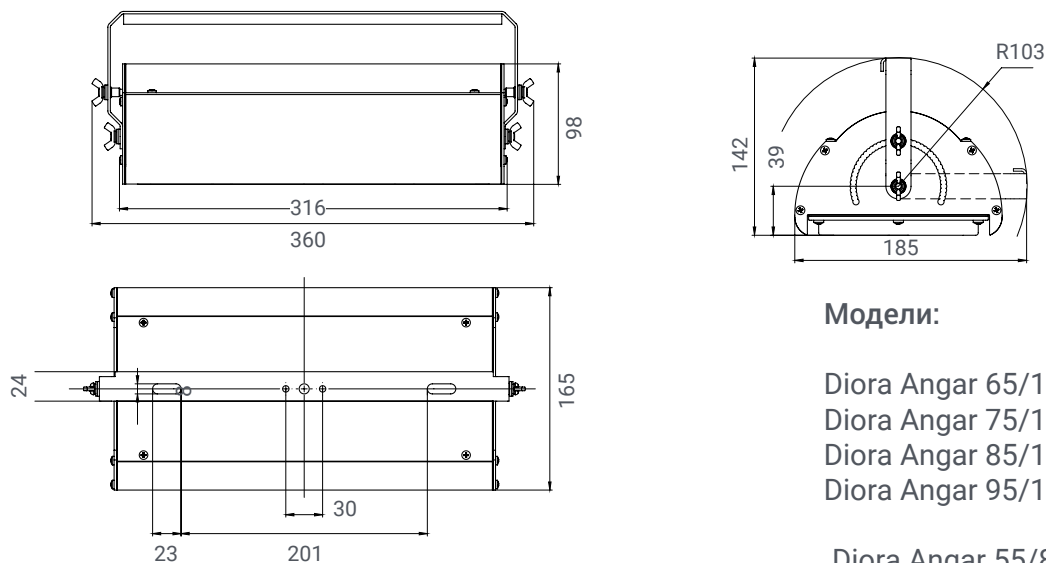

Кронштейн лира Ангар 90 (комплект)

Поворотная лира для горизонтального крепления светильников DiORA Angar на потолок, стены, балки. Имеет возможность регулировки угла наклона к опорной поверхности от 0° до 180° с шагом 5°.

Модели:

Diora Angar 65/10500 Д
Diora Angar 75/12000 Д
Diora Angar 85/14000 Д
Diora Angar 95/15500 Д

Diora Angar 55/8000 K30
Diora Angar 65/10000 K30
Diora Angar 75/11500 K30
Diora Angar 85/13000 K30