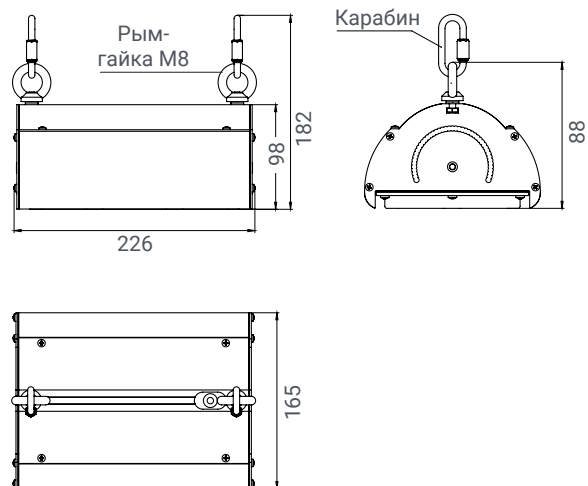

Кронштейн рым-гайки Angar (комплект)

Кронштейн для подвеса светильников на жесткий трос. Рым-гайки устанавливаются на корпус светильника. В комплект входят карабины.