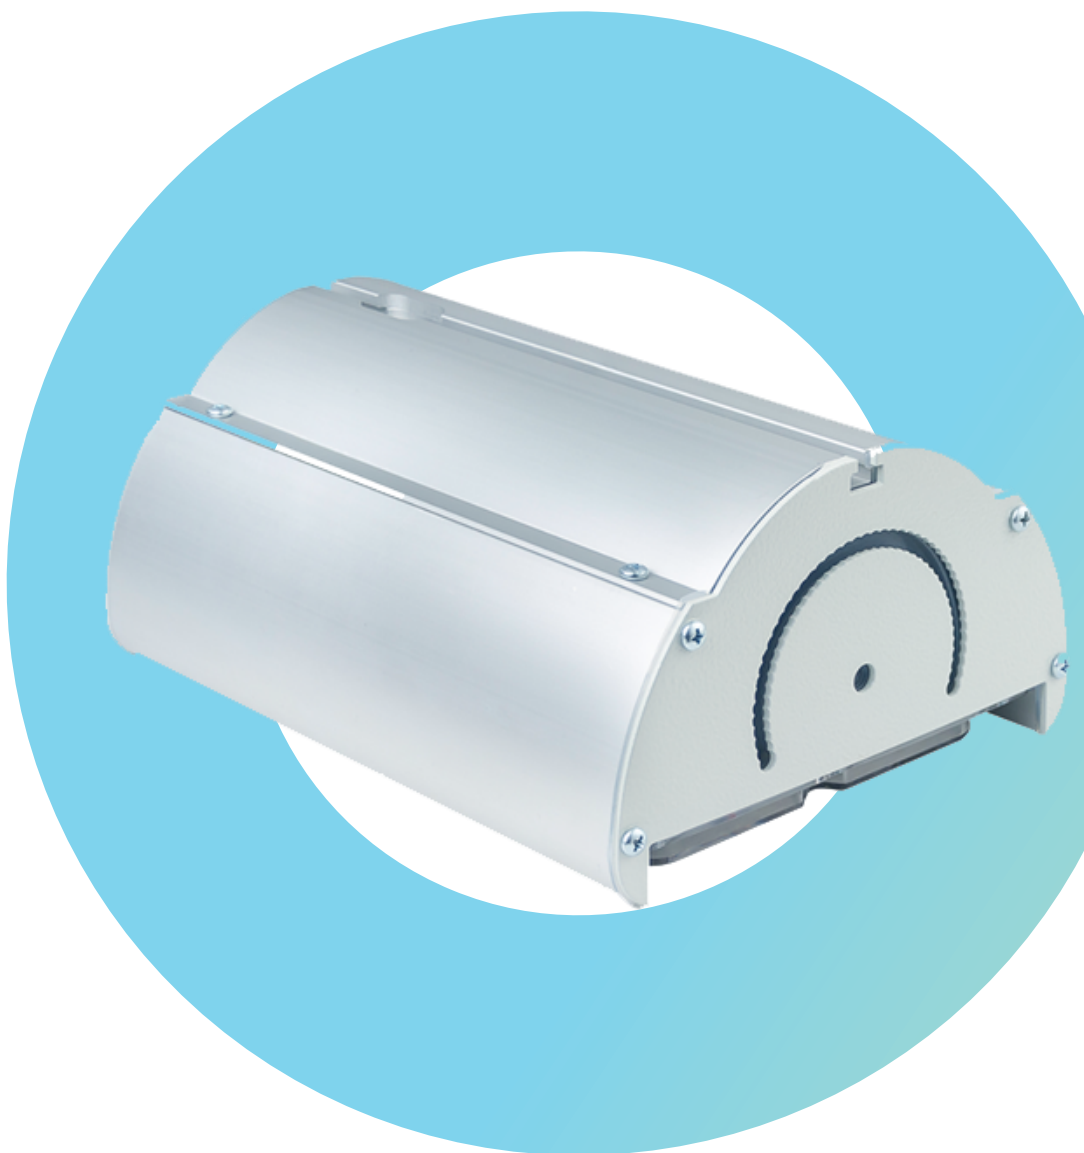

Крепления светильников Diora Angar

Архангельск (8182)63-90-72
Астана (7172)727-132
Астрахань (8512)99-46-04
Барнаул (3852)73-04-60
Белгород (4722)40-23-64
Брянск (4832)59-03-52
Владивосток (423)249-28-31
Волгоград (844)278-03-48
Вологда (8172)26-41-59
Воронеж (473)204-51-73
Екатеринбург (343)384-55-89

Иваново (4932)77-34-06
Ижевск (3412)26-03-58
Иркутск (395)279-98-46
Казань (843)206-01-48
Калининград (4012)72-03-81
Калуга (4842)92-23-67
Кемерово (3842)65-04-62
Киров (8332)68-02-04
Краснодар (861)203-40-90
Красноярск (391)204-63-61
Курск (4712)77-13-04
Липецк (4742)52-20-81

Магнитогорск (3519)55-03-13
Москва (495)268-04-70
Мурманск (8152)59-64-93
Набережные Челны (8552)20-53-41
Нижний Новгород (831)429-08-12
Новокузнецк (3843)20-46-81
Новосибирск (383)227-86-73
Омск (3812)21-46-40
Орел (4862)44-53-42
Оренбург (3532)37-68-04
Пенза (8412)22-31-16

Пермь (342)205-81-47
Ростов-на-Дону (863)308-18-15
Рязань (4912)46-61-64
Самара (846)206-03-16
Санкт-Петербург (812)309-46-40
Саратов (845)249-38-78
Севастополь (8692)22-31-93
Симферополь (3652)67-13-56
Смоленск (4812)29-41-54
Сочи (862)225-72-31
Ставрополь (8652)20-65-13

Сургут (3462)77-98-35
Тверь (4822)63-31-35
Томск (3822)98-41-53
Тула (4872)74-02-29
Тюмень (3452)66-21-18
Ульяновск (8422)24-23-59
Уфа (347)229-48-12
Хабаровск (4212)92-98-04
Челябинск (351)202-03-61
Череповец (8202)49-02-64
Ярославль (4852)69-52-93

Киргизия (996)312-96-26-47   Казахстан (772)734-952-31   Таджикистан (992)427-82-92-69