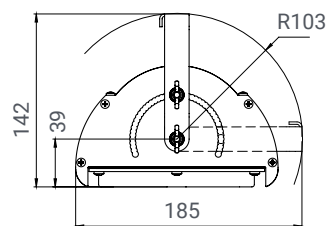

Кронштейн лира Angar 120 (комплект)

Модели:

Diora Angar 110/17000 Д
Diora Angar 125/19000 Д

Diora Angar 110/16000 K60
Diora Angar 125/18000 K60

Diora Angar 110/16000 Г90
Diora Angar 125/18000 Г90

Поворотная лира для горизонтального крепления светильников Diора Angar на потолок, стены, балки. Имеет возможность регулировки угла наклона к опорной поверхности от 0° до 180° с шагом 5°.

Diora Angar Glass 110/17000 Д прозрачный
Diora Angar Glass 125/19000 Д прозрачный

Diora Angar TR80 90/14000 Д прозрачный
Diora Angar TR80 105/16500 Д прозрачный