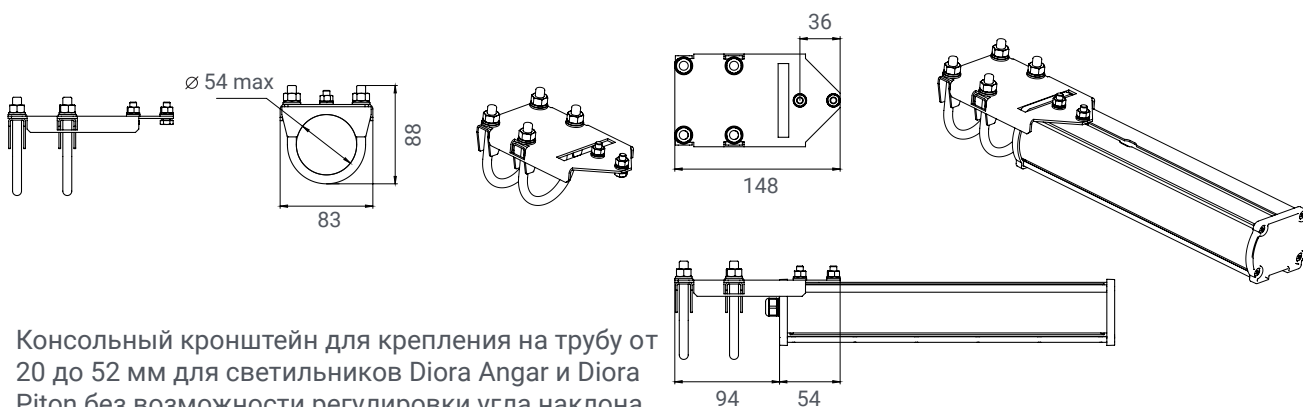

Кронштейн консольный Piton/Angar (комплект)

Консольный кронштейн для крепления на трубу от 20 до 52 мм для светильников Diora Angar и Diora Piton без возможности регулировки угла наклона.