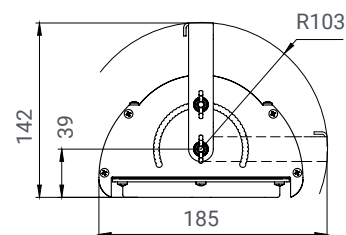

Кронштейн лира Angar 180 (комплект)

Модели:

Diora Angar 150/24000 Д
Diora Angar 170/28000 Д
Diora Angar 195/31000 Д

Diora Angar 150/23000 Г90
Diora Angar 170/26500 Г90
Diora Angar 195/30000 Г90

Поворотная лира для горизонтального крепления светильников Diора Angar на потолок, стены, балки. Имеет возможность регулировки угла наклона к опорной поверхности от 0° до 180° с шагом 5°.