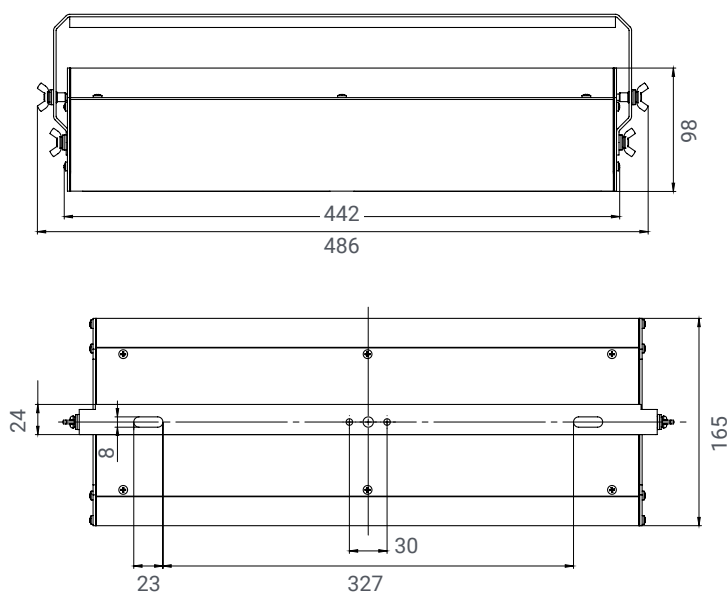

Кронштейн лира Angar 120 (комплект)

Модели:

Diora Angar 110/17000 Д
Diora Angar 125/19000 Д

Diora Angar 110/16000 K60
Diora Angar 125/18000 K60

Diora Angar 110/16000 Г90
Diora Angar 125/18000 Г90

Поворотная лира для горизонтального крепления светильников Diора Angar на потолок, стены, балки. Имеет возможность регулировки угла наклона к опорной поверхности от 0° до 180° с шагом 5°.

Diora Angar Glass 110/17000 Д прозрачный
Diora Angar Glass 125/19000 Д прозрачный

Diora Angar TR80 90/14000 Д прозрачный
Diora Angar TR80 105/16500 Д прозрачный