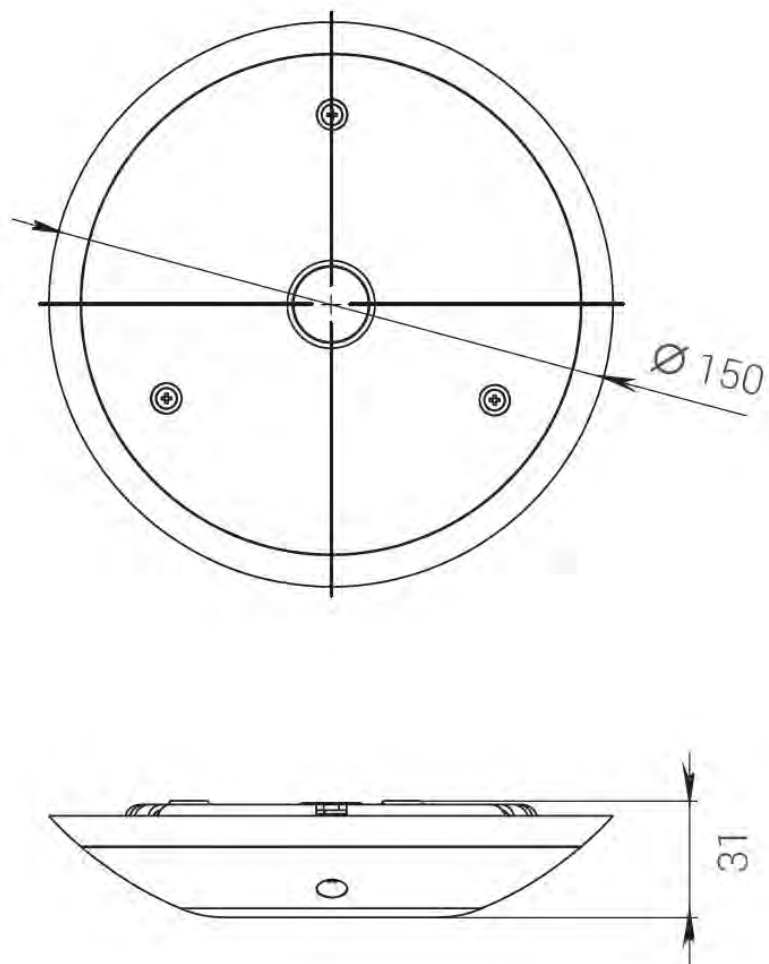

СПИСОК МОДЕЛЕЙ

Модель	Световой поток, лм	Мощность, Вт
Diora ЖКХ GP 4/500	500	4
Diora ЖКХ GP 4/500 Авто	500	4
Diora ЖКХ GP 4/500 Дежурный Авто	500	4
Diora ЖКХ GP 6/700	700	6
Diora ЖКХ GP 6/700 Авто	700	6
Diora ЖКХ GP 6/700 Дежурный Авто	700	6
Diora ЖКХ GP 8/1000	1000	8
Diora ЖКХ GP 8/1000 Авто	1000	8
Diora ЖКХ GP 8/1000 Дежурный Авто	1000	8

Авто – светильники с датчиками освещенности, звука и движения.

Дежурный Авто – светильники с датчиками звука и движения, при переходе в дежурный режим снижают мощность светового потока до 10 % от максимального.