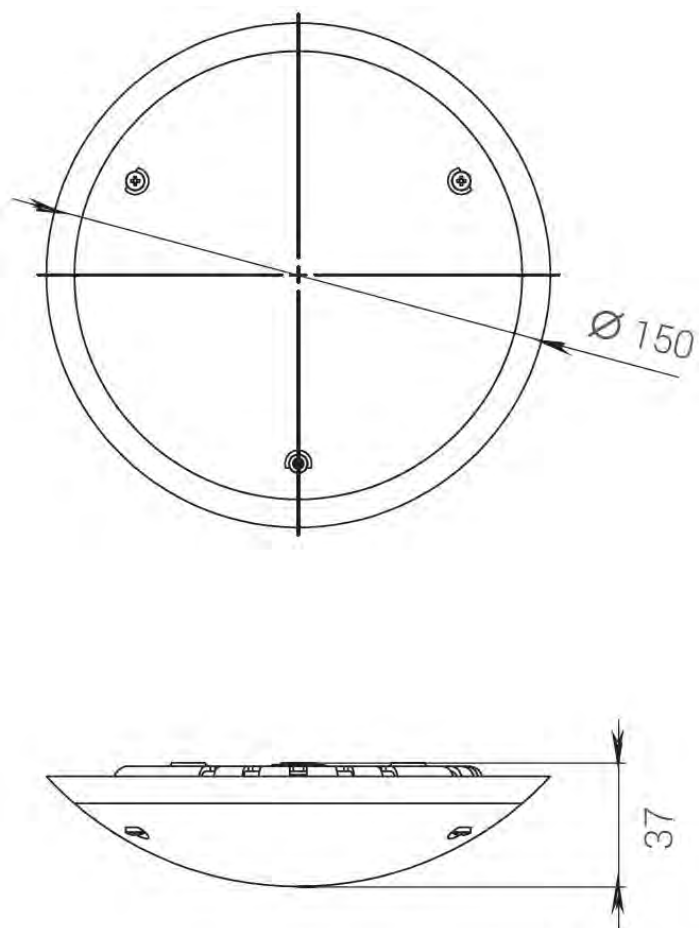

СПИСОК МОДЕЛЕЙ

Модель	Световой поток, лм	Мощность, Вт
Diora ЖКХ 4/500	500	4
Diora ЖКХ 4/500 Авто	500	4
Diora ЖКХ 4/500 Дежурный Авто	500	4
Diora ЖКХ 6/700	700	6
Diora ЖКХ 6/700 Авто	700	6
Diora ЖКХ 6/700 Дежурный Авто	700	6
Diora ЖКХ 8/1000	1000	8
Diora ЖКХ 8/1000 Авто	1000	8
Diora ЖКХ 8/1000 Дежурный Авто	1000	8

Авто – светильники с датчиками освещенности, звука и движения.

Дежурный Авто – светильники с датчиками звука и движения, при переходе в дежурный режим снижают мощность светового потока до 10 % от максимального.