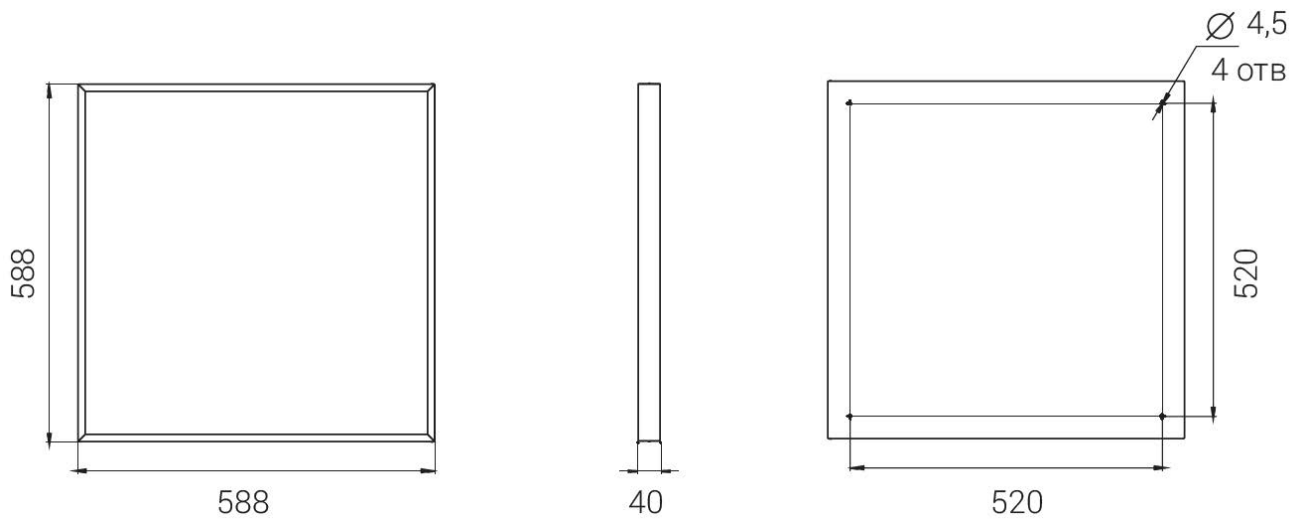

КСС

Diora Griliato Prism

косинусная
КСС 90°

Diora Griliato Opal

косинусная
КСС 110°

Diora Griliato Microprism

косинусная
КСС 80°

СПИСОК МОДЕЛЕЙ