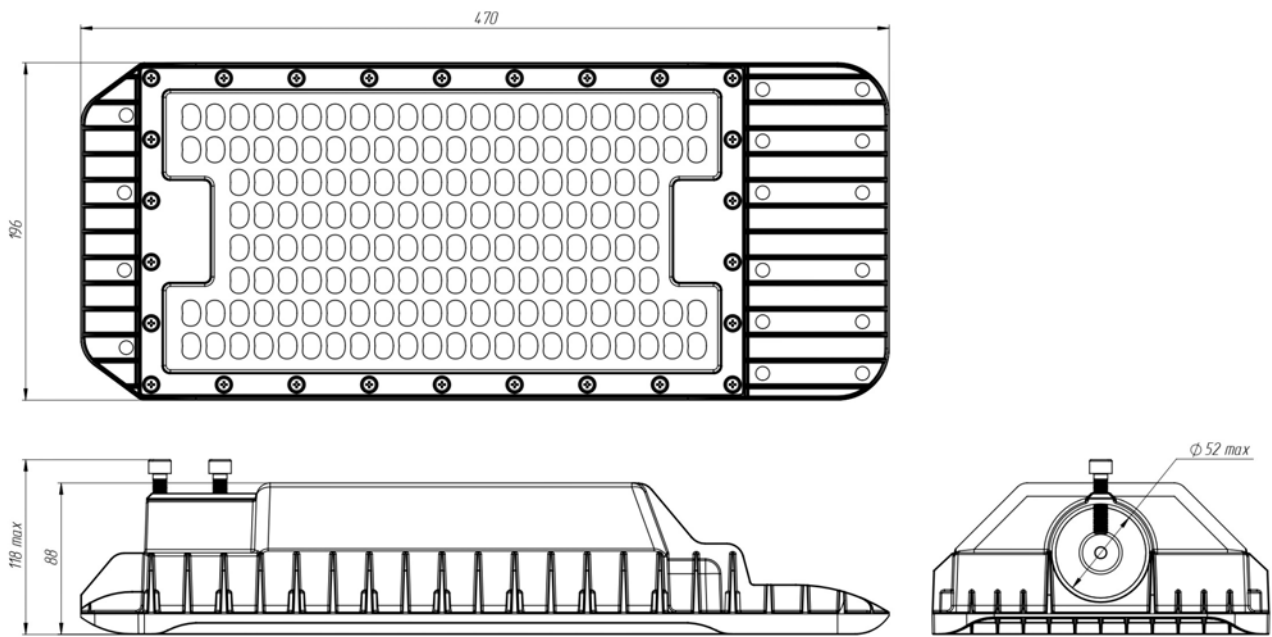

СПИСОК МОДЕЛЕЙ

Модель	Мощность, Вт	Световой поток, лм
Diora Caiman 27/4000 ШБ	27	4000
Diora Caiman 40/6000 ШБ	40	6000
Diora Caiman 50/7000 ШБ	50	7000
Diora Caiman 60/8500 ШБ	60	8500
Diora Caiman 70/10000 ШБ	70	10000
Diora Caiman 80/11500 ШБ	80	11500
Diora Caiman 90/13000 ШБ	90	13000
Diora Caiman 100/14500 ШБ	100	14500
Diora Caiman 110/16000 ШБ	110	16000
Diora Caiman 120/17000 ШБ	120	17000
Diora Caiman 130/19000 ШБ	130	19000
Diora Caiman 140/20000 ШБ	140	20000