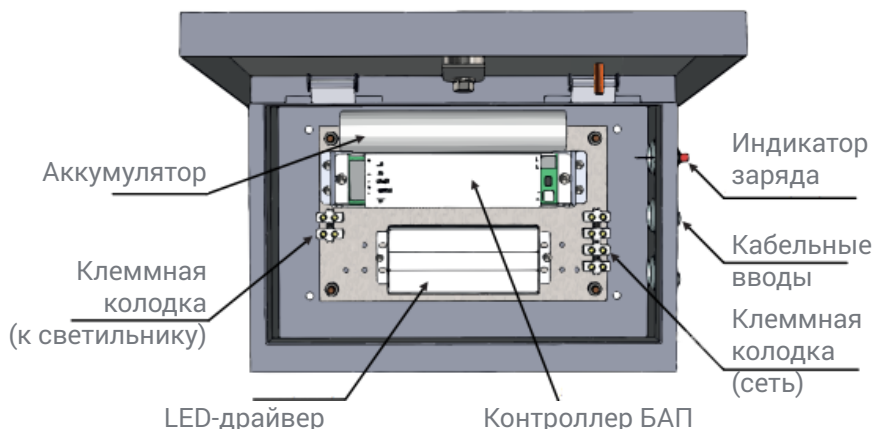

Киргизия (996)312-96-26-47 Казахстан (772)734-952-31 Таджикистан (992)427-82-92-69

Выносной блок аварийного питания

- ▶ БАП устанавливается в бокс **со степенью защиты IP65**, который поставляется в комплекте со светильником.
 - ▶ Максимальная длина провода от БАП до светильника составляет 30 м. Это позволяет устанавливать аварийные блоки **в оптимальных для обслуживания местах** и скрывать их от глаз посторонних.
 - ▶ Блоки аварийного питания могут устанавливаться **в ЩО** (щит освещения) или **в ЩАО** (щит аварийного освещения).
- ▶ Выносной блок аварийного питания с аккумулятором и драйвером светильника **располагается рядом со светильником**, в запотолочном пространстве либо на опорной поверхности.

Комплект **БАП состоит** из самого блока аварийного питания, аккумулятора, кнопки индивидуального теста, индикатора работоспособности.

В аварийной ситуации (отключение питающего напряжения в сети) БАП переключает питание на аккумулятор.