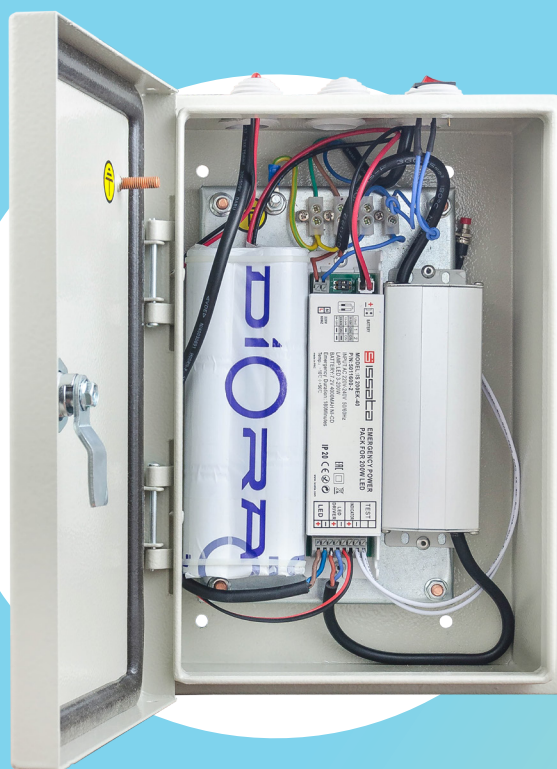

Выносной блок аварийного питания

Архангельск (8182)63-90-72
Астана (7172)727-132
Астрахань (8512)99-46-04
Барнаул (3852)73-04-60
Белгород (4722)40-23-64
Брянск (4832)59-03-52
Владивосток (423)249-28-31
Волгоград (844)278-03-48
Вологда (8172)26-41-59
Воронеж (473)204-51-73
Екатеринбург (343)384-55-89

Иваново (4932)77-34-06
Ижевск (3412)26-03-58
Иркутск (395)279-98-46
Казань (843)206-01-48
Калининград (4012)72-03-81
Калуга (4842)92-23-67
Кемерово (3842)65-04-62
Киров (8332)68-02-04
Краснодар (861)203-40-90
Красноярск (391)204-63-61
Курск (4712)77-13-04
Липецк (4742)52-20-81

Магнитогорск (3519)55-03-13
Москва (495)268-04-70
Мурманск (8152)59-64-93
Набережные Челны (8552)20-53-41
Нижний Новгород (831)429-08-12
Новокузнецк (3843)20-46-81
Новосибирск (383)227-86-73
Омск (3812)21-46-40
Орел (4862)44-53-42
Оренбург (3532)37-68-04
Пенза (8412)22-31-16

Пермь (342)205-81-47
Ростов-на-Дону (863)308-18-15
Рязань (4912)46-61-64
Самара (846)206-03-16
Санкт-Петербург (812)309-46-40
Саратов (845)249-38-78
Севастополь (8692)22-31-93
Симферополь (3652)67-13-56
Смоленск (4812)29-41-54
Сочи (862)225-72-31
Ставрополь (8652)20-65-13

Сургут (3462)77-98-35
Тверь (4822)63-31-35
Томск (3822)98-41-53
Тула (4872)74-02-29
Тюмень (3452)66-21-18
Ульяновск (8422)24-23-59
Уфа (347)229-48-12
Хабаровск (4212)92-98-04
Челябинск (351)202-03-61
Череповец (8202)49-02-64
Ярославль (4852)69-52-93

Киргизия (996)312-96-26-47   Казахстан (772)734-952-31   Таджикистан (992)427-82-92-69