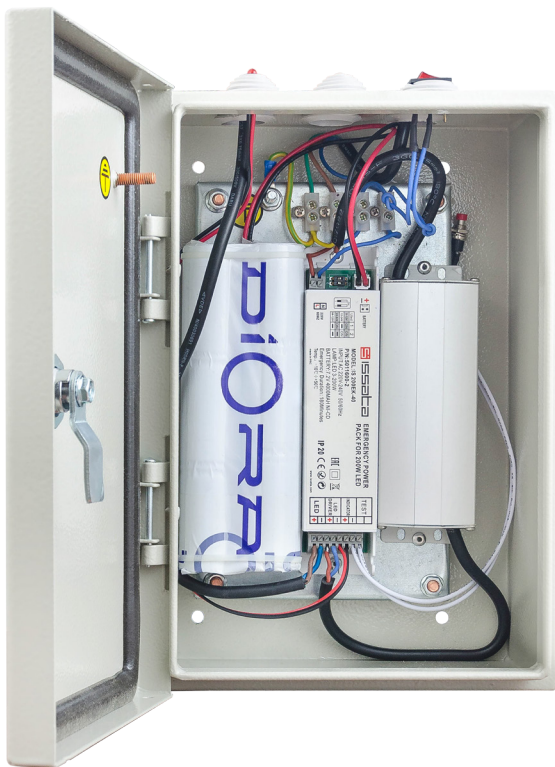

Выносной блок аварийного питания

1. БАП устанавливается в бокс **со степенью защиты IP65**, который поставляется в комплекте со светильником.
   - Максимальная длина провода от БАП до светильника составляет 30 м. Это позволяет устанавливать аварийные блоки **в оптимальных для обслуживания местах** и скрывать их от глаз посторонних.
   - Блоки аварийного питания могут устанавливаться **в ЩО** (щит освещения) или **в ЩАО** (щит аварийного освещения).
2. Выносной блок аварийного питания с аккумулятором и драйвером светильника **располагается рядом со светильником**, в запотолочном пространстве либо на опорной поверхности.

Комплект **БАП состоит** из самого блока аварийного питания, аккумулятора, кнопки индивидуального теста, индикатора работоспособности.

В аварийной ситуации (отключение питающего напряжения в сети) БАП переключает питание на аккумулятор.