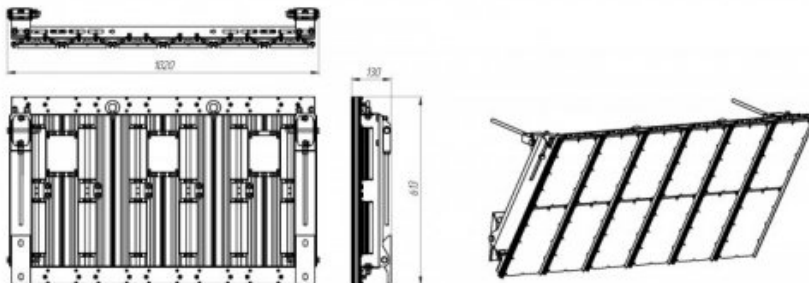

Модель	Мощность, Вт	Световой поток, лм	Цветовая температура , К	КСС	Артикул
Diora Unit6 930/123000 K14 3К лира	930	123000	3000	концентрированная K14	DU930K14-3K-L
Diora Unit6 930/123000 K14 4К лира	930	123000	4000	концентрированная K14	DU930K14-4K-L