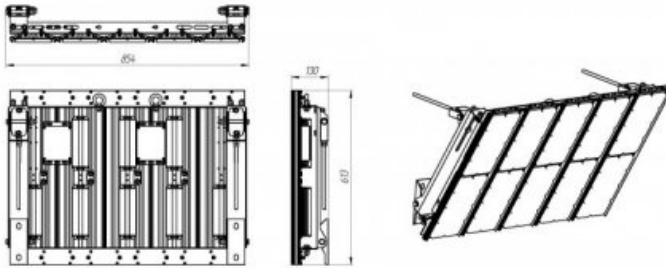

ЧЕРТЁЖ

Модель	Мощность, Вт	Световой поток, лм	Цветовая температура , К	KCC	Артикул
Diora Unit5 PRO 805/128000 K30 3K лира	805	128000	3000	концентрированна я K30	DUPRO805K30 -3K-L
Diora Unit5 PRO 805/128000 K30 4K лира	805	128000	4000	концентрированна я K30	DUPRO805K30 -4K-L