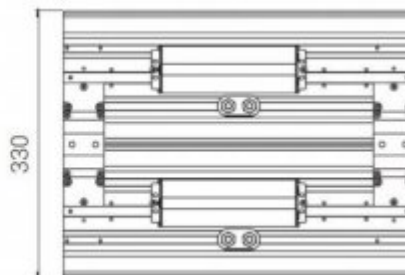

ЧЕРТЁЖ

Модель	Мощность, Вт	Световой поток, лм	Цветовая температура, К	KCC	Артикул
Diora Unit2 2Ex 230/30000 K60 3K консоль	220	30000	3000	глубокая K60	DU2Ex230K60-3K-C
Diora Unit2 2Ex 230/30000 K60 3K лира	220	30000	3000	глубокая K60	DU2Ex230K60-3K-L
Diora Unit2 2Ex 230/30000 K60 4K консоль	220	30000	4000	глубокая K60	DU2Ex230K60-4K-C
Diora Unit2 2Ex 230/30000 K60 4K лира	220	30000	4000	глубокая K60	DU2Ex230K60-4K-L
Diora Unit2 2Ex 230/30000 K60 5K консоль	220	30000	5000	глубокая K60	DU2Ex230K60-5K-C
Diora Unit2 2Ex 230/30000 K60 5K лира	220	30000	5000	глубокая K60	DU2Ex230K60-5K-L