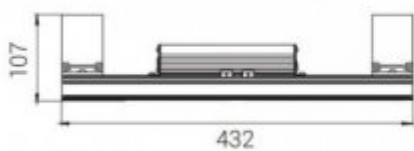

ТИПЫ КРЕПЛЕНИЙ

ТИПЫ АКСЕССУАРОВ

КСС

DIORA

Diora Unit 2Ex Г90

ЧЕРТЁЖ