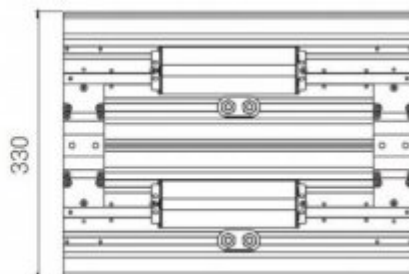

ТИПЫ КРЕПЛЕНИЙ

ТИПЫ АКСЕССУАРОВ

КСС

DIORA

Diora Unit 2Ex Г90

ЧЕРТЁЖ