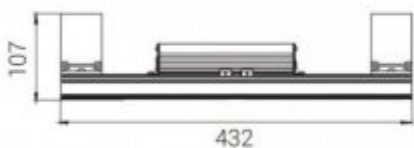

ЧЕРТЁЖ

Модель	Мощность, Вт	Световой поток, лм	Цветовая температура, К	KCC	Артикул
Diora Unit2 2Ex 230/30000 K60 3K консоль	220	30000	3000	глубокая K60	DU2Ex230K60-3K-C
Diora Unit2 2Ex 230/30000 K60 3K лира	220	30000	3000	глубокая K60	DU2Ex230K60-3K-L
Diora Unit2 2Ex 230/30000 K60 4K консоль	220	30000	4000	глубокая K60	DU2Ex230K60-4K-C
Diora Unit2 2Ex 230/30000 K60 4K лира	220	30000	4000	глубокая K60	DU2Ex230K60-4K-L
Diora Unit2 2Ex 230/30000 K60 5K консоль	220	30000	5000	глубокая K60	DU2Ex230K60-5K-C
Diora Unit2 2Ex 230/30000 K60 5K лира	220	30000	5000	глубокая K60	DU2Ex230K60-5K-L