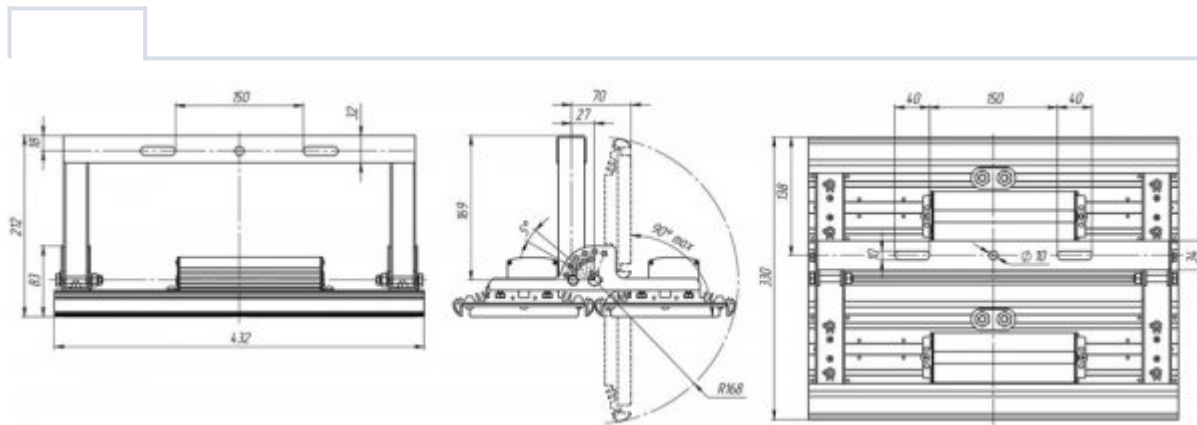

Ê	Ë	Ë	Ë	Ë	Ë
Ûä !ãÄ, äGÛÛcÄGËFËËÄ ÁSÁ	Á	GË	HËËË	HËËË	Á	ÛWÛcGËÛËSËÛ
Ûä !ãÄ, äGÛÛcÄGËFËËÄ ÁSÁ	Á	GË	HËËË	HËËË	Á	ÛWÛcGËÛËSËÛ
Ûä !ãÄ, äGÛÛcÄGËFËËÄ ÁSÁ	Á	GË	HËËË	IËËË	Á	ÛWÛcGËÛËSËÛ
Ûä !ãÄ, äGÛÛcÄGËFËËÄ ÁSÁ	Á	GË	HËËË	IËËË	Á	ÛWÛcGËÛËSËÛ
Ûä !ãÄ, äGÛÛcÄGËFËËÄ ÁSÁ	Á	GË	HËËË	IËËË	Á	ÛWÛcGËÛËSËÛ
Ûä !ãÄ, äGÛÛcÄGËFËËÄ ÁSÁ		GË	HËËË	IËËË	Á	ÛWÛcGËÛËSËÛ

По вопросам продаж и поддержки обращайтесь:

Алматы (7273)495-231
Ангарск (3955)60-70-56
Архангельск (8182)63-90-72
Астрахань (8512)99-46-04
Барнаул (3852)73-04-60
Белгород (4722)40-23-64
Благовещенск (4162)22-76-07
Брянск (4832)59-03-52
Владивосток (423)249-28-31
Владикавказ (8672)28-90-48
Владимир (4922)49-43-18
Волгоград (844)278-03-48
Вологда (8172)26-41-59
Воронеж (473)204-51-73
Екатеринбург (343)384-55-89
Иваново (4932)77-34-06
Ижевск (3412)26-03-58
Иркутск (395)279-98-46
Казань (843)206-01-48

Калининград (4012)72-03-81
Калуга (4842)92-23-67
Кемерово (3842)65-04-62
Киров (8332)68-02-04
Коломна (4966)23-41-49
Кострома (4942)77-07-48
Краснодар (861)203-40-90
Красноярск (391)204-63-61
Курган (3522)50-90-47
Курск (4712)77-13-04
Липецк (4742)52-20-81
Магнитогорск (3519)55-03-13
Москва (495)268-04-70
Мурманск (8152)59-64-93
Набережные Челны (8552)20-53-41
Нижний Новгород (831)429-08-12
Новокузнецк (3843)20-46-81
Новосибирск (383)227-86-73
Ноябрьск (3496)41-32-12

Омск (3812)21-46-40
Орел (4862)44-53-42
Оренбург (3532)37-68-04
Пенза (8412)22-31-16
Пермь (342)205-81-47
Петрозаводск (8142)55-98-37
Псков (8112)59-10-37
Ростов-на-Дону (863)308-18-15
Рязань (4912)46-61-64
Самара (846)206-03-16
Санкт-Петербург (812)309-46-40
Саратов (8342)22-96-24
Саратов (845)249-38-78
Севастополь (8692)22-31-93
Симферополь (3652)67-13-56
Смоленск (4812)29-41-54
Сочи (862)225-72-31
Ставрополь (8652)20-65-13
Сургут (3462)77-98-35

Сыктывкар (8212)25-95-17
Тамбов (4752)50-40-97
Тверь (4822)63-31-35
Тольятти (8482)63-91-07
Томск (3822)98-41-53
Тула (4872)33-79-87
Тюмень (3452)66-21-18
Улан-Удэ (3012)59-97-51
Ульяновск (8422)24-23-59
Уфа (347)229-48-12
Хабаровск (4212)92-98-04
Чебоксары (8352)28-53-07
Челябинск (351)202-03-61
Череповец (8202)49-02-64
Чита (3022)38-34-83
Якутск (4112)23-90-97
Ярославль (4852)69-52-93

Россия +7(495)268-04-70

Казахстан +7(7172)727-132

Киргизия +996(312)96-26-47