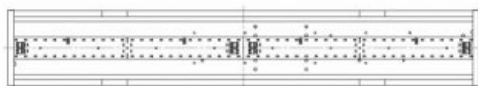

ТИПЫ КРЕПЛЕНИ

КСС

DIORA

Diora R-tail

ЧЕРТЁЖ