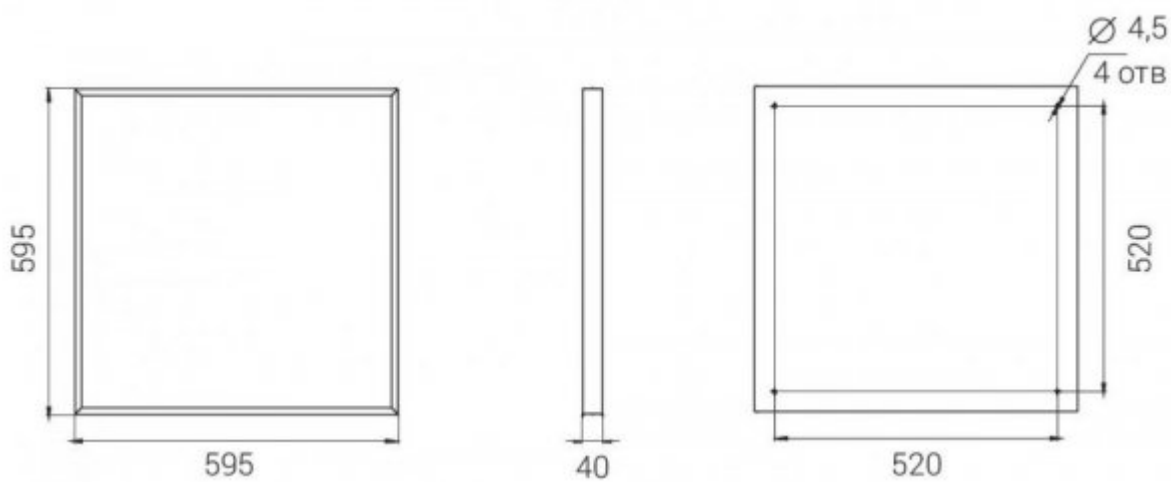

DIORA

Diora Office Flat SE