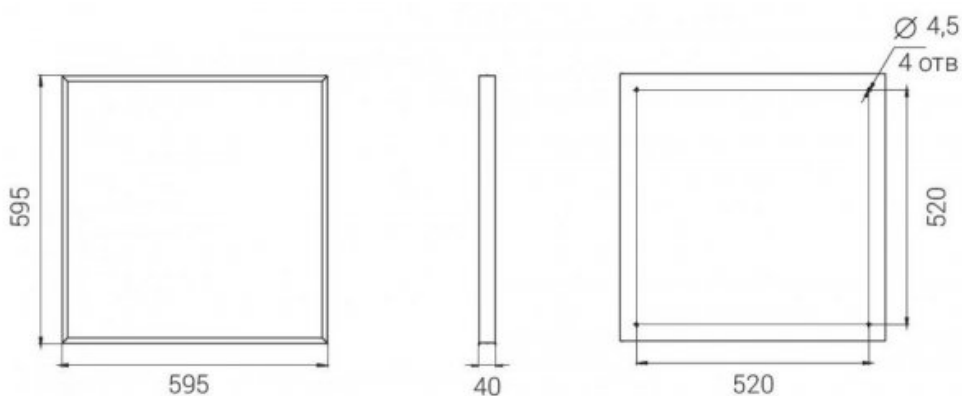

Diora Office Flat

косинусная КСС 110°

ЧЕРТЁЖ

Diora Office Flat 40/4300

Назначение

Общее освещение офисных и торговых площадей, помещений муниципальных и образовательных учреждений, объектов здравоохранения

=

О светильнике

Мягкий рассеянный свет и равномерная засветка рассеивателя
Матовый рассеиватель
Высокоэффективные и надежные светодиоды Samsung
Монтаж накладным либо встраиваемым в потолки типа Armstrong способом

Отличное решение для освещения образовательных учреждений, офисных и муниципальных помещений, объектов здравоохранения.