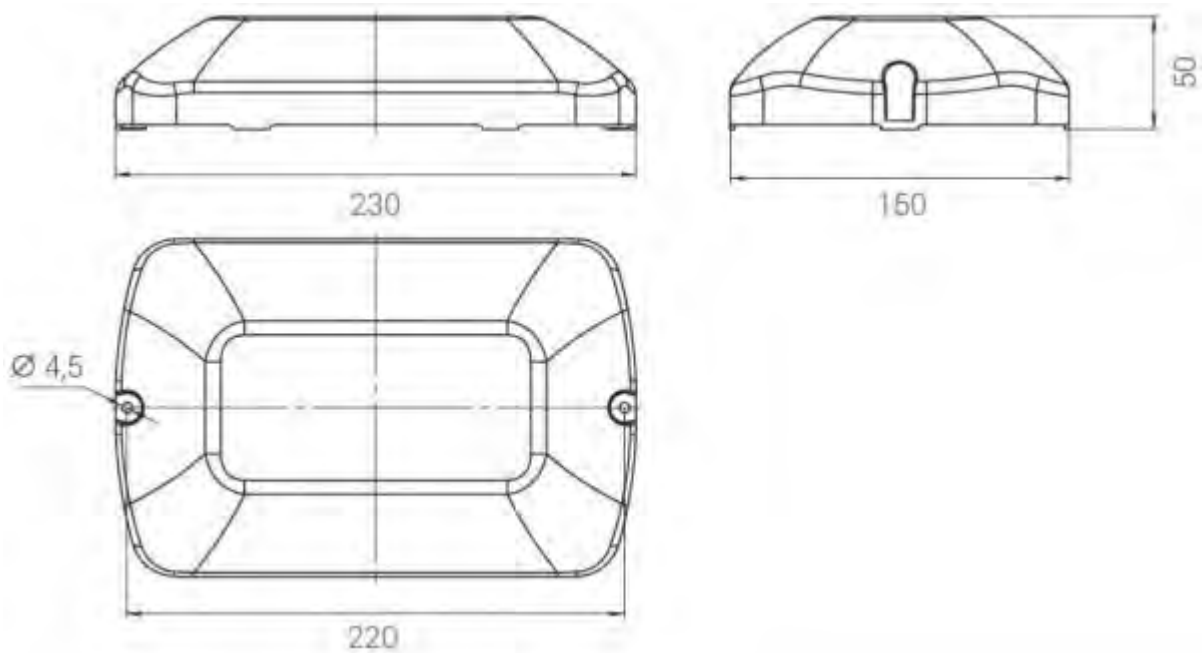

DIORA
Производство LED светильников

Diora Луна GP 12/1500 Авто LS 4K

Назначение

Освещение объектов различного профиля: лестничные пролеты, пожарные выходы, гаражи, санузлы, чердаки и подвалы, кладовые, придомовые территории.

О светильнике

- Прочный вандалоустойчивый корпус
- Наличие датчиков освещенности и звука
- Высокая степень защиты IP65
- Оптимальное решение для освещения объектов ЖКХ
- Светильник без индивидуальной упаковки