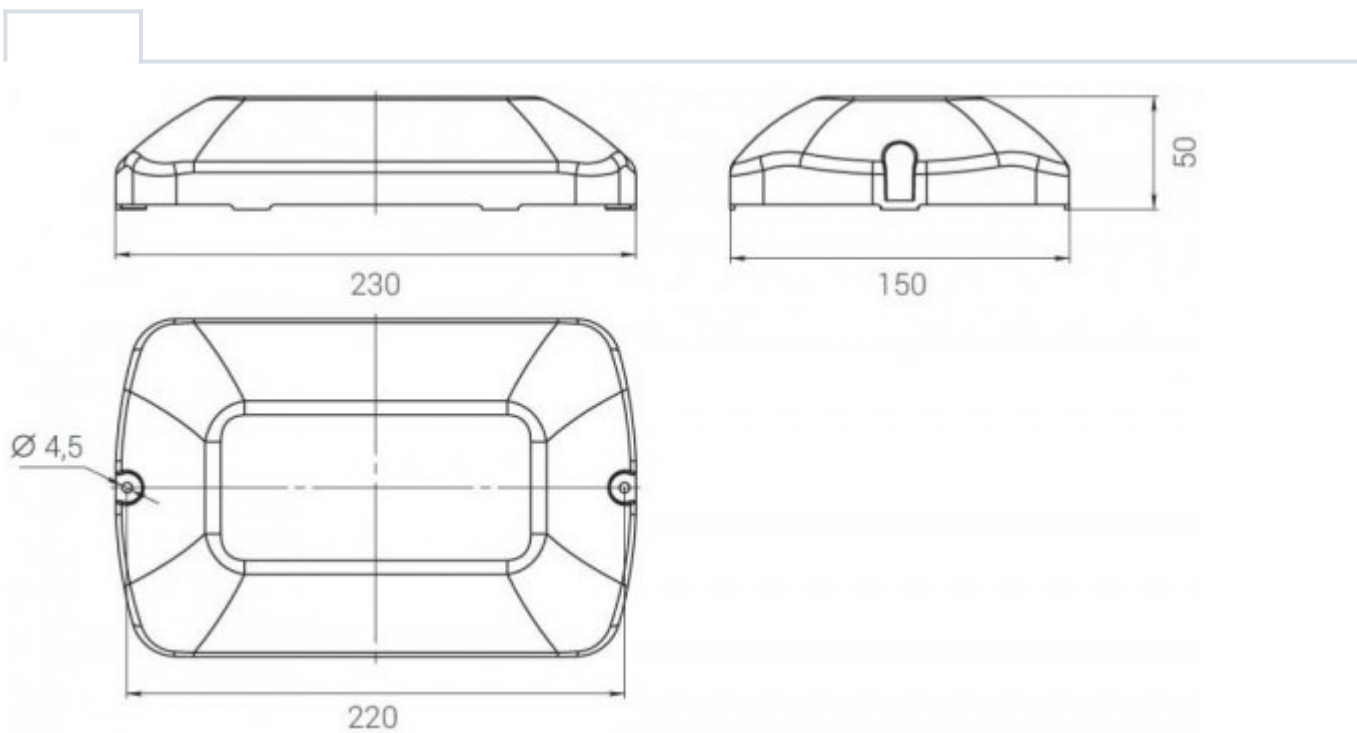

косинусная КСС 110°