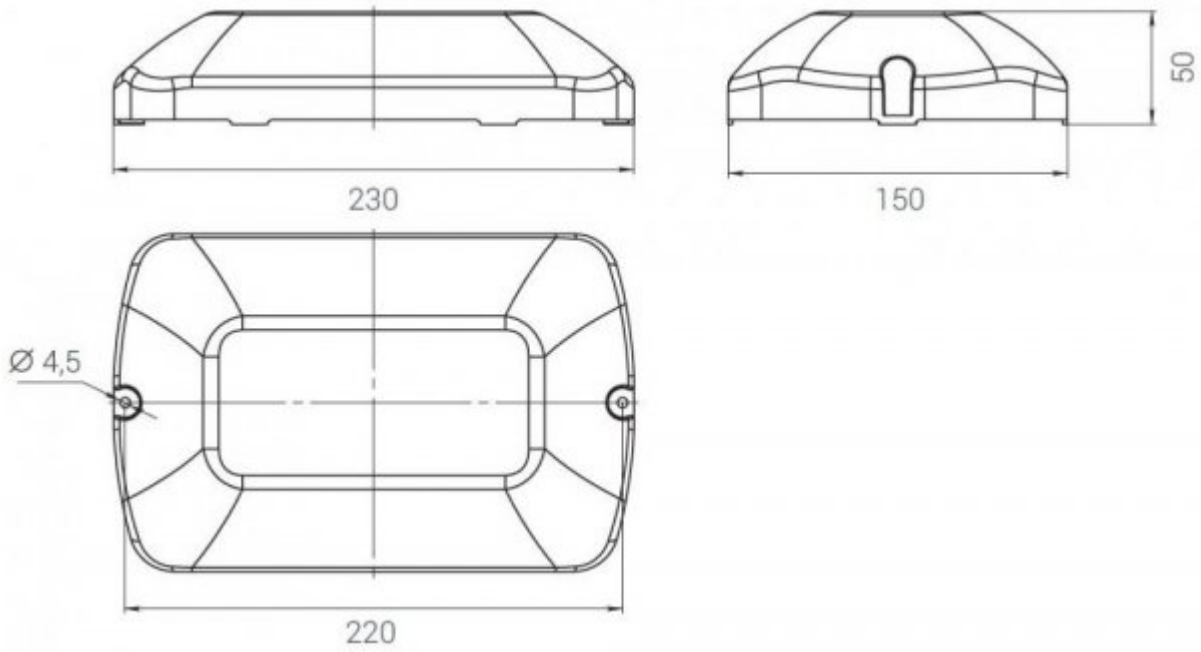

Ê	Ê	Ê		
Öä | äÁ	ÄÖÚÁFGÞÍ €€Á S	FG	FÍ €€	I €€€	Á	ÖŠFGÖÖÚÉÞ S
Öä | äÁ	ÄÖÚÁFGÞÍ €€Á S	FG	FÍ €€	Í €€€	Á	ÖŠFGÖÖÚÉÞ S
Öä | äÁ SÚÁ S	ÄÖÚÁFGÞÍ €€Á Á	FG	FÍ €€	I €€€	Á	ÖŠFGÖÖÚÉÞ S
Öä | äÁ SÚÁ S	ÄÖÚÁFGÞÍ €€Á Á	FG	FÍ €€	Í €€€	Á	ÖŠFGÖÖÚÉÞ S
Öä | äÁ SÚT Á S	ÄÖÚÁFGÞÍ €€Á Á	FG	FÍ €€	I €€€	Á	ÖŠFGÖÖÚÉÞ S
Öä | äÁ SÚT Á S	ÄÖÚÁFGÞÍ €€Á Á	FG	FÍ €€	Í €€€	Á	ÖŠFGÖÖÚÉÞ S
Öä | äÁ ÚT Á S	ÄÖÚÁFGÞÍ €€Á Á	FG	FÍ €€	I €€€	Á	ÖŠFGÖÖÚÉÞ S
Öä | äÁ ÚT Á S	ÄÖÚÁFGÞÍ €€Á Á	FG	FÍ €€	Í €€€	Á	ÖŠFGÖÖÚÉÞ S