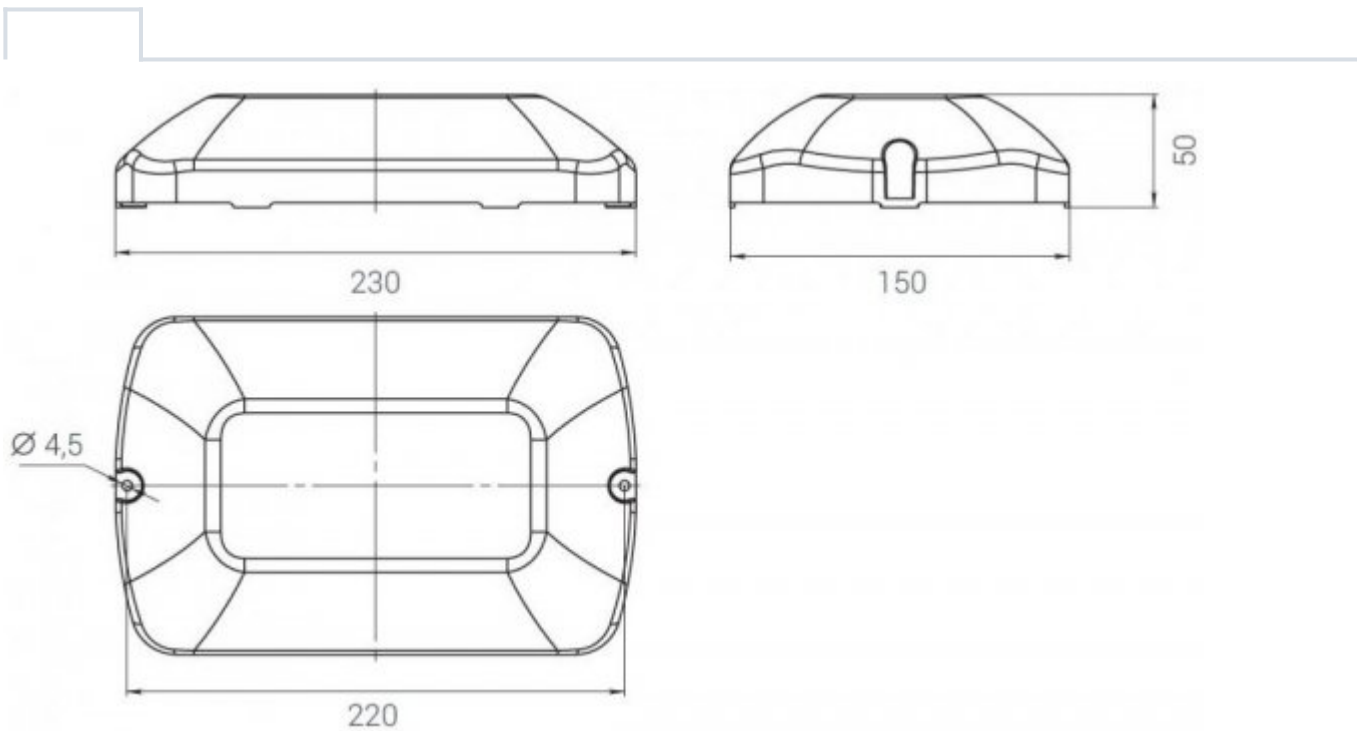

DiORA
Производство LED светильников

DiORA Луна GP 12/1500 Авто SM

Назначение

Освещение объектов различного профиля: лестничные пролеты, пожарные выходы, гаражи, санузлы, чердаки и подвалы, кладовые, придомовые территории.

О светильнике

- Прочный вандалоустойчивый корпус
- Наличие датчиков звука и движения
- Высокая степень защиты IP65
- Оптимальное решение для освещения объектов ЖКХ
- Светильник без индивидуальной упаковки